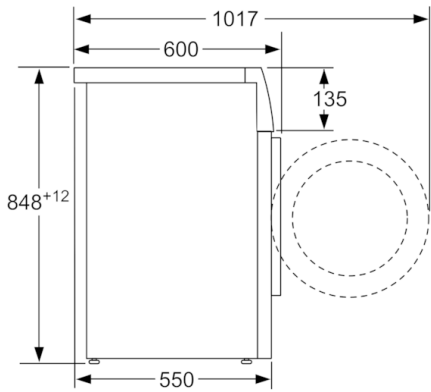

Technische Daten

Bauform :	Standgerät
Höhe der Arbeitsplatte (mm) :	850
Abmessungen des Gerätes (mm) :	848 x 598 x 550
Nettogewicht (kg) :	68,798
Anschlusswert (W) :	2300
Absicherung (A) :	10
Spannung (V) :	220-240
Frequenz (Hz) :	50
Approbationszertifikate :	CE, VDE
Länge Anschlusskabel (cm) :	210
Waschwirkungsklasse :	A
Türanschlag :	Links
Rollen :	Nein
EAN-Nummer :	4242002996127
Nennkapazität in kg Baumwolle für das Standard-Baumwollprogramm bei vollständiger Befüllung - neu (2010/30/EC) :	7,0
Energieeffizienzklasse (2010/30/EC) :	A+++
Jährlicher Energieverbrauch (kWh/annum) - neu (2010/30/EC) :	157,00
Energieverbrauch im ausgeschalteten Modus (W) - neu (2010/30/EC) :	0,12
Leistungsaufnahme im unausgeschalteten Zustand (W) (2010/30/EC) :	0,50
Jährlicher Wasserverbrauch (l/annum) - neu (2010/30/EC) :	9020
Schleuderwirkungsklasse :	B
Maximale Schleuderdrehzahl (rpm) - neu (2010/30/EC) :	1390
Durchschn. Waschzeit Baumwolle 40°C (Teilbeladung) min - neu (2010/30/EC) :	200
Durchschn. Waschzeit Baumwolle 60°C (volle Beladung) min - neu (2010/30/EC) :	200
Durchschn. Waschzeit Baumwolle 60°C (Teilbeladung) min - neu (2010/30/EC) :	200
Schallleistung Waschen dB(A) re 1 pW :	54
Schallleistung Schleudern dB(A) re 1 pW :	75
Art der Installation :	Standgerät

Technische Informationen

- Gerätemaße (H x B x T): 84.8 cm x 59.8 cm x 55.0 cm
- unterschiebbar ab 85 cm Nischenhöhe

**Serie | 4, Waschmaschine, Frontlader, 7 kg,
1400 U/min.
WAN281E27**

Maße in mm

Maße in mm