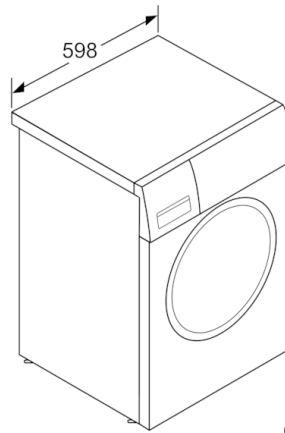

Technische Daten

Bauform :	Standgerät
Höhe der Arbeitsplatte (mm) :	850
Abmessungen des Gerätes (mm) :	848 x 598 x 550
Nettogewicht (kg) :	70,648
Anschlusswert (W) :	2300
Absicherung (A) :	10
Spannung (V) :	220-240
Frequenz (Hz) :	50
Approbationszertifikate :	CE, VDE
Länge Anschlusskabel (cm) :	160
Waschwirkungsklasse :	A
Türanschlag :	Links
Rollen :	Nein
EAN-Nummer :	4242002979137
Nennkapazität in kg Baumwolle für das Standard-Baumwollprogramm bei vollständiger Befüllung - neu (2010/30/EC) :	7,0
Energieeffizienzklasse (2010/30/EC) :	A+++
Jährlicher Energieverbrauch (kWh/annum) - neu (2010/30/EC) :	157,00
Energieverbrauch im ausgeschalteten Modus (W) - neu (2010/30/EC) :	0,12
Leistungsaufnahme im unausgeschalteten Zustand (W) (2010/30/EC) :	0,50
Jährlicher Wasserverbrauch (l/annum) - neu (2010/30/EC) :	9020
Schleuderwirkungsklasse :	B
Maximale Schleuderdrehzahl (rpm) - neu (2010/30/EC) :	1390
Durchschn. Waschzeit Baumwolle 40°C (Teilbeladung) min - neu (2010/30/EC) :	200
Durchschn. Waschzeit Baumwolle 60°C (volle Beladung) min - neu (2010/30/EC) :	200
Durchschn. Waschzeit Baumwolle 60°C (Teilbeladung) min - neu (2010/30/EC) :	200
Schallleistung Waschen dB(A) re 1 pW :	54
Schallleistung Schleudern dB(A) re 1 pW :	75
Art der Installation :	Standgerät

Technische Informationen

- unterschiebbar ab 85 cm Nischenhöhe
- Gerätemaße (H x B x T): 84.8 cm x 59.8 cm x 55.0 cm

**Serie | 4, Waschmaschine, Frontlader, 7 kg,
1400 U/min.
WAN28170**

Maße in mm

Maße in mm