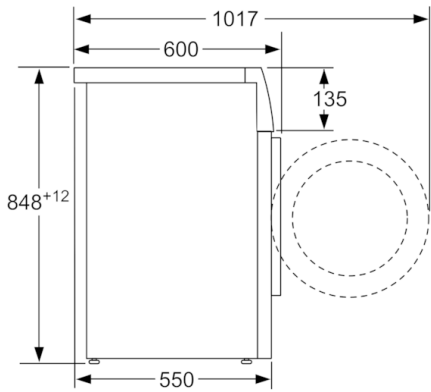

Technische Daten

Bauform :	Standgerät
Höhe der Arbeitsplatte (mm) :	850
Abmessungen des Gerätes (mm) :	848 x 598 x 550
Nettogewicht (kg) :	70,648
Anschlusswert (W) :	2300
Absicherung (A) :	10
Spannung (V) :	220-240
Frequenz (Hz) :	50
Approbationszertifikate :	CE, VDE
Länge Anschlusskabel (cm) :	160
Waschwirkungsklasse :	A
Türanschlag :	Links
Rollen :	Nein
EAN-Nummer :	4242002979137
Nennkapazität in kg Baumwolle für das Standard-Baumwollprogramm bei vollständiger Befüllung - neu (2010/30/EC) :	7,0
Energieeffizienzklasse (2010/30/EC) :	A+++
Jährlicher Energieverbrauch (kWh/annum) - neu (2010/30/EC) :	157,00
Energieverbrauch im ausgeschalteten Modus (W) - neu (2010/30/EC) :	0,12
Leistungsaufnahme im unausgeschalteten Zustand (W) (2010/30/EC) :	0,50
Jährlicher Wasserverbrauch (l/annum) - neu (2010/30/EC) :	9020
Schleuderwirkungsklasse :	B
Maximale Schleuderdrehzahl (rpm) - neu (2010/30/EC) :	1390
Durchschn. Waschzeit Baumwolle 40°C (Teilbeladung) min - neu (2010/30/EC) :	200
Durchschn. Waschzeit Baumwolle 60°C (volle Beladung) min - neu (2010/30/EC) :	200
Durchschn. Waschzeit Baumwolle 60°C (Teilbeladung) min - neu (2010/30/EC) :	200
Schallleistung Waschen dB(A) re 1 pW :	54
Schallleistung Schleudern dB(A) re 1 pW :	75
Art der Installation :	Standgerät

Technische Informationen

- unterschiebbar ab 85 cm Nischenhöhe
- Gerätemaße (H x B x T): 84.8 cm x 59.8 cm x 55.0 cm

**Serie | 4, Waschmaschine, Frontlader, 7 kg,
1400 U/min.
WAN28170**

Maße in mm

Maße in mm