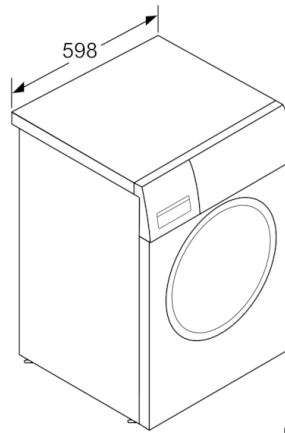

Technische Daten

Bauform :	Standgerät
Höhe der Arbeitsplatte (mm) :	850
Abmessungen des Gerätes (mm) :	848 x 598 x 550
Höhe für Unterbau :	850,00
Nettogewicht (kg) :	69,698
Anschlusswert (W) :	2300
Absicherung (A) :	10
Spannung (V) :	220-240
Frequenz (Hz) :	50
Approbationszertifikate :	CE, VDE
Länge Anschlusskabel (cm) :	210
Waschwirkungsklasse :	A
Türanschlag :	Links
Rollen :	Nein
EAN-Nummer :	4242005085095
Nennkapazität in kg Baumwolle für das Standard-Baumwollprogramm bei vollständiger Befüllung - neu (2010/30/EC) :	6,0
Jährlicher Energieverbrauch (kWh/annum) - neu (2010/30/EC) :	137,00
Energieverbrauch im ausgeschalteten Modus (W) - neu (2010/30/EC) :	0,12
Leistungsaufnahme im unausgeschalteten Zustand (W) (201030EC) :	0,50
Jährlicher Wasserverbrauch (l/annum) - neu (2010/30/EC) :	8580
Schleuderwirkungsklasse :	B
Maximale Schleuderdrehzahl (rpm) - neu (2010/30/EC) :	1400
Durchschn. Waschzeit Baumwolle 40°C (Teilbeladung) min - neu (2010/30/EC) :	210
Durchschn. Waschzeit Baumwolle 60°C (volle Beladung) min - neu (2010/30/EC) :	210
Durchschn. Waschzeit Baumwolle 60°C (Teilbeladung) min - neu (2010/30/EC) :	210
Schallleistung Waschen dB(A) re 1 pW :	53
Schallleistung Schleudern dB(A) re 1 pW :	74
Art der Installation :	Standgerät

Technische Informationen

- unterschiebbar ab 85 cm Nischenhöhe
- Gerätemaße (H x B x T): 84.8 cm x 59.8 cm x 55.0 cm

* *Garantiebedingungen finden Sie unter <https://www.bosch-home.com/de/service/garantie/weitere-garantien/aquastop>*
** *Der angegebene Wert ist gerundet.*

**Serie | 4, Waschmaschine, Frontlader, 6 kg,
1400 U/min.
WAN28140**

Maße in mm

Maße in mm