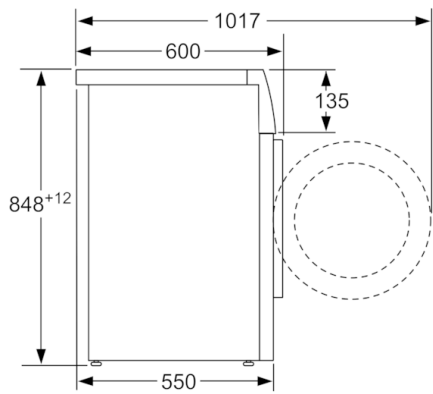

Technische Daten

Bauform :	Standgerät
Höhe der Arbeitsplatte (mm) :	850
Abmessungen des Gerätes (mm) :	848 x 598 x 550
Höhe für Unterbau :	850,00
Nettogewicht (kg) :	69,698
Anschlusswert (W) :	2300
Absicherung (A) :	10
Spannung (V) :	220-240
Frequenz (Hz) :	50
Approbationszertifikate :	CE, VDE
Länge Anschlusskabel (cm) :	210
Waschwirkungsklasse :	A
Türanschlag :	Links
Rollen :	Nein
EAN-Nummer :	4242005085095
Nennkapazität in kg Baumwolle für das Standard-Baumwollprogramm bei vollständiger Befüllung - neu (2010/30/EC) :	6,0
Jährlicher Energieverbrauch (kWh/annum) - neu (2010/30/EC) :	137,00
Energieverbrauch im ausgeschalteten Modus (W) - neu (2010/30/EC) :	0,12
Leistungsaufnahme im unausgeschalteten Zustand (W) (201030EC) :	0,50
Jährlicher Wasserverbrauch (l/annum) - neu (2010/30/EC) :	8580
Schleuderwirkungsklasse :	B
Maximale Schleuderdrehzahl (rpm) - neu (2010/30/EC) :	1400
Durchschn. Waschzeit Baumwolle 40°C (Teilbeladung) min - neu (2010/30/EC) :	210
Durchschn. Waschzeit Baumwolle 60°C (volle Beladung) min - neu (2010/30/EC) :	210
Durchschn. Waschzeit Baumwolle 60°C (Teilbeladung) min - neu (2010/30/EC) :	210
Schallleistung Waschen dB(A) re 1 pW :	53
Schallleistung Schleudern dB(A) re 1 pW :	74
Art der Installation :	Standgerät

Technische Informationen

- unterschiebbar ab 85 cm Nischenhöhe
- Gerätemaße (H x B x T): 84.8 cm x 59.8 cm x 55.0 cm

* *Garantiebedingungen finden Sie unter <https://www.bosch-home.com/de/service/garantie/weitere-garantien/aquastop>*
** *Der angegebene Wert ist gerundet.*

**Serie | 4, Waschmaschine, Frontlader, 6 kg,
1400 U/min.
WAN28140**

Maße in mm

Maße in mm