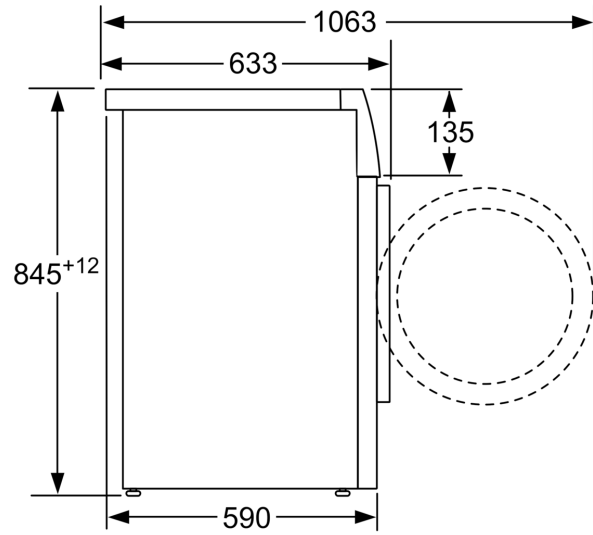

Technische Informationen

- unterschiebbar ab 85 cm Nischenhöhe
- Gerätemaße (H x B): 84.5 cm x 59.8 cm
- Gerätetiefe: 59.0 cm
- Gerätetiefe inkl. Türe: 63.3 cm
- Gerätetiefe mit geöffneter Türe: 106.3 cm

Maße in mm

Maße in mm