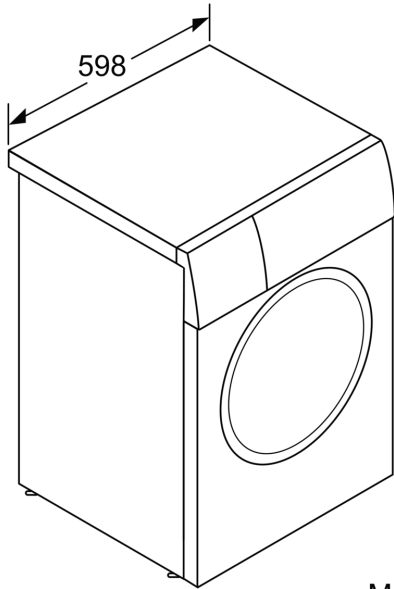

**Serie 4, Waschmaschine, Frontlader,
8 kg, 1400 U/min.
WAN28127**

Maße in mm