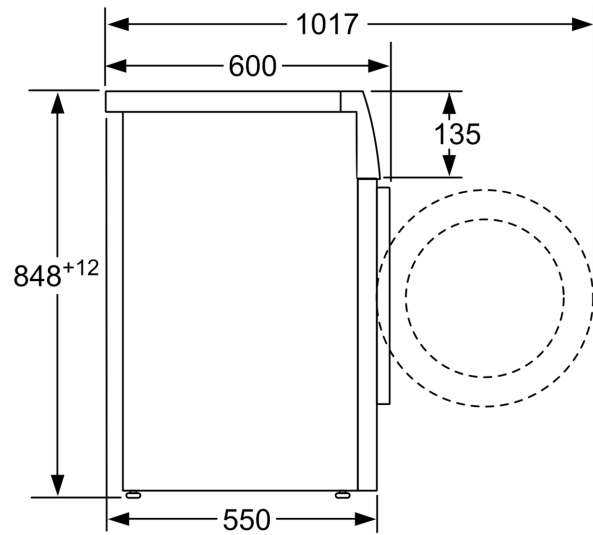

Technische Informationen

- unterschiebbar ab 85 cm Nischenhöhe
- Gerätemaße (H x B): 84.8 cm x 59.8 cm
- Gerätetiefe: 55.0 cm
- Gerätetiefe inkl. Türe: 60.0 cm
- Gerätetiefe mit geöffneter Türe: 101.7 cm

¹ Auf einer Energieeffizienzklassen-Skala von A bis G

² Energieverbrauch in kWh für 100 Waschzyklen (im Programm Eco

**Serie 4, Waschmaschine, Frontlader,
7 kg, 1400 U/min.
WAN280H3**

Maße in mm

Maße in mm