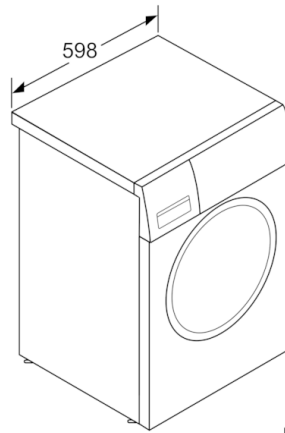

#### Technische Informationen

- Gerätemaße (H x B x T): 84.8 cm x 59.8 cm x 55.0 cm
- unterschiebbar ab 85 cm Nischenhöhe

\* *Garantiebedingungen finden Sie unter <https://www.bosch-home.com/de/service/garantie/weitere-garantien/aquastop>*

**Serie | 4, Waschmaschine, Frontlader, 6 kg,  
1400 U/min.  
WAN280H1**

Maße in mm

Maße in mm