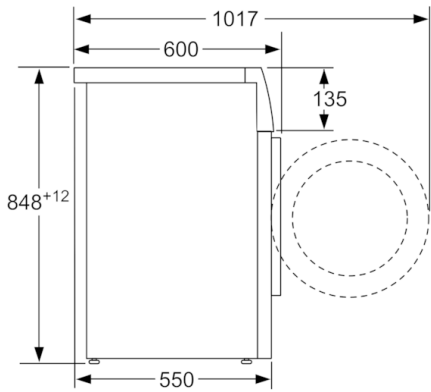

**Technische Daten**

Bauform :	Standgerät
Höhe der Arbeitsplatte (mm) :	850
Abmessungen des Gerätes (mm) :	848 x 598 x 550
Höhe für Unterbau :	850,00
Nettogewicht (kg) :	70,498
Anschlusswert (W) :	2300
Absicherung (A) :	10
Spannung (V) :	220-240
Frequenz (Hz) :	50
Approbationszertifikate :	CE, VDE
Länge Anschlusskabel (cm) :	210
Waschwirkungsklasse :	A
Türanschlag :	Links
Rollen :	Nein
EAN-Nummer :	4242005066278
Nennkapazität in kg Baumwolle für das Standard-Baumwollprogramm bei vollständiger Befüllung - neu (2010/30/EC) :	6,0
Jährlicher Energieverbrauch (kWh/annum) - neu (2010/30/EC) :	137,00
Energieverbrauch im ausgeschalteten Modus (W) - neu (2010/30/EC) :	0,12
Leistungsaufnahme im unausgeschalteten Zustand (W) (201030EC) :	0,50
Jährlicher Wasserverbrauch (l/annum) - neu (2010/30/EC) :	8580
Schleuderkategorie :	B
Maximale Schleuderdrehzahl (rpm) - neu (2010/30/EC) :	1400
Durchschn. Waschzeit Baumwolle 40°C (Teilbeladung) min - neu (2010/30/EC) :	210
Durchschn. Waschzeit Baumwolle 60°C (volle Beladung) min - neu (2010/30/EC) :	210
Durchschn. Waschzeit Baumwolle 60°C (Teilbeladung) min - neu (2010/30/EC) :	210
Schallleistung Waschen dB(A) re 1 pW :	53
Schallleistung Schleudern dB(A) re 1 pW :	74
Art der Installation :	Standgerät

#### Technische Informationen

- Gerätemaße (H x B x T): 84.8 cm x 59.8 cm x 55.0 cm
- unterschiebbar ab 85 cm Nischenhöhe

\* *Garantiebedingungen finden Sie unter <https://www.bosch-home.com/de/service/garantie/weitere-garantien/aquastop>*

**Serie | 4, Waschmaschine, Frontlader, 6 kg,  
1400 U/min.  
WAN280H1**

Maße in mm

Maße in mm