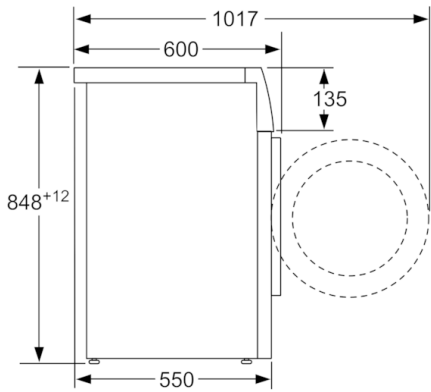

Technische Daten

Bauform :	Standgerät
Höhe der Arbeitsplatte (mm) :	850
Abmessungen des Gerätes (mm) :	848 x 598 x 550
Nettogewicht (kg) :	69,248
Anschlusswert (W) :	2300
Absicherung (A) :	10
Spannung (V) :	220-240
Frequenz (Hz) :	50
Approbationszertifikate :	CE, VDE
Länge Anschlusskabel (cm) :	210
Waschwirkungsklasse :	A
Türanschlag :	Links
Rollen :	Nein
EAN-Nummer :	4242002898551
Nennkapazität in kg Baumwolle für das Standard-Baumwollprogramm bei vollständiger Befüllung - neu (2010/30/EC) :	6,0
Energieeffizienzklasse (2010/30/EC) :	A+++
Jährlicher Energieverbrauch (kWh/annum) - neu (2010/30/EC) :	137,00
:	0,12
:	0,50
Jährlicher Wasserverbrauch (l/annum) - neu (2010/30/EC) :	8580
Schleuderwirkungsklasse :	B
Maximale Schleuderdrehzahl (rpm) - neu (2010/30/EC) :	1400
Durchschn. Waschzeit Baumwolle 40°C (Teilbeladung) min - neu (2010/30/EC) :	200
Durchschn. Waschzeit Baumwolle 60°C (volle Beladung) min - neu (2010/30/EC) :	200
Durchschn. Waschzeit Baumwolle 60°C (Teilbeladung) min - neu (2010/30/EC) :	200
Schallleistung Waschen dB(A) re 1 pW :	54
Schallleistung Schleudern dB(A) re 1 pW :	75
Art der Installation :	Standgerät

Technische Informationen

- unterschiebbar ab 85 cm Nischenhöhe
- Gerätemaße (H x B x T): 84.8 cm x 59.8 cm x 55.0 cm

**Serie | 4, Waschmaschine, Frontlader, 6 kg,
1400 U/min.
WAN280ECO**

Maße in mm

Maße in mm