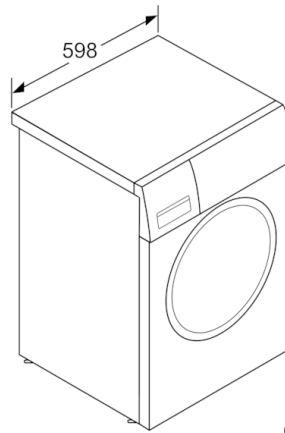

Technische Daten

Bauform :	Standgerät
Höhe der Arbeitsplatte (mm) :	850
Abmessungen des Gerätes (mm) :	848 x 598 x 550
Nettogewicht (kg) :	70,248
Anschlusswert (W) :	2300
Absicherung (A) :	10
Spannung (V) :	220-240
Frequenz (Hz) :	50
Approbationszertifikate :	CE, VDE
Länge Anschlusskabel (cm) :	160
Waschwirkungsklasse :	A
Türanschlag :	Links
Rollen :	Nein
EAN-Nummer :	4242002972732
Nennkapazität in kg Baumwolle für das Standard-Baumwollprogramm bei vollständiger Befüllung - neu (2010/30/EC) :	6,0
Energieeffizienzklasse (2010/30/EC) :	A+++
Jährlicher Energieverbrauch (kWh/annum) - neu (2010/30/EC) :	137,00
:	0,12
:	0,50
Jährlicher Wasserverbrauch (l/annum) - neu (2010/30/EC) :	8580
Schleuderwirkungsklasse :	B
Maximale Schleuderdrehzahl (rpm) - neu (2010/30/EC) :	1400
Durchschn. Waschzeit Baumwolle 40°C (Teilbeladung) min - neu (2010/30/EC) :	200
Durchschn. Waschzeit Baumwolle 60°C (volle Beladung) min - neu (2010/30/EC) :	200
Durchschn. Waschzeit Baumwolle 60°C (Teilbeladung) min - neu (2010/30/EC) :	200
Schallleistung Waschen dB(A) re 1 pW :	53
Schallleistung Schleudern dB(A) re 1 pW :	74
Art der Installation :	Standgerät

Technische Informationen

- unterschiebbar ab 85 cm Nischenhöhe
- Gerätegröße (H x B x T): 84.8 cm x 59.8 cm x 55.0 cm

**Serie | 4, Waschmaschine, Frontlader, 6 kg,
1400 U/min.
WAN280A1**

Maße in mm

Maße in mm