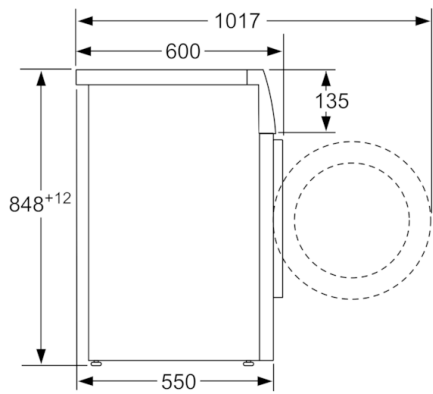

Technische Daten

Bauform :	Standgerät
Höhe der Arbeitsplatte (mm) :	850
Abmessungen des Gerätes (mm) :	848 x 598 x 550
Nettogewicht (kg) :	70,248
Anschlusswert (W) :	2300
Absicherung (A) :	10
Spannung (V) :	220-240
Frequenz (Hz) :	50
Approbationszertifikate :	CE, VDE
Länge Anschlusskabel (cm) :	160
Waschwirkungsklasse :	A
Türanschlag :	Links
Rollen :	Nein
EAN-Nummer :	4242002972732
Nennkapazität in kg Baumwolle für das Standard-Baumwollprogramm bei vollständiger Befüllung - neu (2010/30/EC) :	6,0
Energieeffizienzklasse (2010/30/EC) :	A+++
Jährlicher Energieverbrauch (kWh/annum) - neu (2010/30/EC) :	137,00
:	0,12
:	0,50
Jährlicher Wasserverbrauch (l/annum) - neu (2010/30/EC) :	8580
Schleuderwirkungsklasse :	B
Maximale Schleuderdrehzahl (rpm) - neu (2010/30/EC) :	1400
Durchschn. Waschzeit Baumwolle 40°C (Teilbeladung) min - neu (2010/30/EC) :	200
Durchschn. Waschzeit Baumwolle 60°C (volle Beladung) min - neu (2010/30/EC) :	200
Durchschn. Waschzeit Baumwolle 60°C (Teilbeladung) min - neu (2010/30/EC) :	200
Schallleistung Waschen dB(A) re 1 pW :	53
Schallleistung Schleudern dB(A) re 1 pW :	74
Art der Installation :	Standgerät

Technische Informationen

- unterschiebbar ab 85 cm Nischenhöhe
- Gerätegröße (H x B x T): 84.8 cm x 59.8 cm x 55.0 cm

**Serie | 4, Waschmaschine, Frontlader, 6 kg,
1400 U/min.
WAN280A1**

Maße in mm

Maße in mm