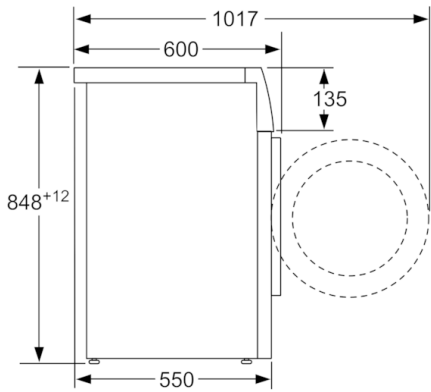

Technische Daten

Bauform :	Standgerät
Höhe der Arbeitsplatte (mm) :	850
Abmessungen des Gerätes (mm) :	848 x 598 x 550
Nettogewicht (kg) :	70,698
Anschlusswert (W) :	2300
Absicherung (A) :	10
Spannung (V) :	220-240
Frequenz (Hz) :	50
Approbationszertifikate :	CE, VDE
Länge Anschlusskabel (cm) :	160
Waschwirkungsklasse :	A
Türanschlag :	Links
Rollen :	Nein
EAN-Nummer :	4242002880846
Nennkapazität in kg Baumwolle für das Standard-Baumwollprogramm bei vollständiger Befüllung - neu (2010/30/EC) :	6,0
Energieeffizienzklasse (2010/30/EC) :	A+++
Jährlicher Energieverbrauch (kWh/annum) - neu (2010/30/EC) :	137,00
Energieverbrauch im ausgeschalteten Modus (W) - neu (2010/30/EC) :	0,12
Leistungsaufnahme im unausgeschalteten Zustand (W) (2010/30/EC) :	0,50
Jährlicher Wasserverbrauch (l/annum) - neu (2010/30/EC) :	8580
Schleuderwirkungsklasse :	B
Maximale Schleuderdrehzahl (rpm) - neu (2010/30/EC) :	1400
Durchschn. Waschzeit Baumwolle 40°C (Teilbeladung) min - neu (2010/30/EC) :	200
Durchschn. Waschzeit Baumwolle 60°C (volle Beladung) min - neu (2010/30/EC) :	200
Durchschn. Waschzeit Baumwolle 60°C (Teilbeladung) min - neu (2010/30/EC) :	200
Schallleistung Waschen dB(A) re 1 pW :	53
Schallleistung Schleudern dB(A) re 1 pW :	74
Art der Installation :	Standgerät

Technische Informationen

- unterschiebbar ab 85 cm Nischenhöhe
- Gerätemaße (H x B x T): 84.8 cm x 59.8 cm x 55.0 cm

**Serie | 4, Waschmaschine, Frontlader, 6 kg,
1400 U/min.
WAN28090**

Maße in mm

Maße in mm