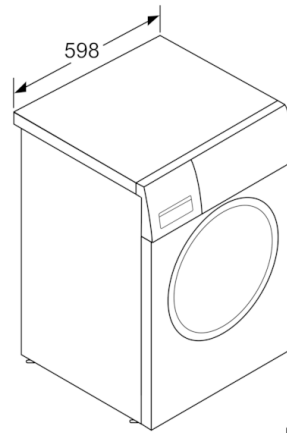

Technische Daten

Bauform :	Standgerät
Höhe der Arbeitsplatte (mm) :	850
Abmessungen des Gerätes (mm) :	848 x 598 x 550
Nettogewicht (kg) :	70,698
Anschlusswert (W) :	2300
Absicherung (A) :	10
Spannung (V) :	220-240
Frequenz (Hz) :	50
Approbationszertifikate :	CE, VDE
Länge Anschlusskabel (cm) :	160
Waschwirkungsklasse :	A
Türanschlag :	Links
Rollen :	Nein
EAN-Nummer :	4242002880846
Nennkapazität in kg Baumwolle für das Standard-Baumwollprogramm bei vollständiger Befüllung - neu (2010/30/EC) :	6,0
Energieeffizienzklasse (2010/30/EC) :	A+++
Jährlicher Energieverbrauch (kWh/annum) - neu (2010/30/EC) :	137,00
Energieverbrauch im ausgeschalteten Modus (W) - neu (2010/30/EC) :	0,12
Leistungsaufnahme im unausgeschalteten Zustand (W) (2010/30/EC) :	0,50
Jährlicher Wasserverbrauch (l/annum) - neu (2010/30/EC) :	8580
Schleuderwirkungsklasse :	B
Maximale Schleuderdrehzahl (rpm) - neu (2010/30/EC) :	1400
Durchschn. Waschzeit Baumwolle 40°C (Teilbeladung) min - neu (2010/30/EC) :	200
Durchschn. Waschzeit Baumwolle 60°C (volle Beladung) min - neu (2010/30/EC) :	200
Durchschn. Waschzeit Baumwolle 60°C (Teilbeladung) min - neu (2010/30/EC) :	200
Schallleistung Waschen dB(A) re 1 pW :	53
Schallleistung Schleudern dB(A) re 1 pW :	74
Art der Installation :	Standgerät

Technische Informationen

- unterschiebbar ab 85 cm Nischenhöhe
- Gerätemaße (H x B x T): 84.8 cm x 59.8 cm x 55.0 cm

**Serie | 4, Waschmaschine, Frontlader, 6 kg,
1400 U/min.
WAN28090**

Maße in mm

Maße in mm