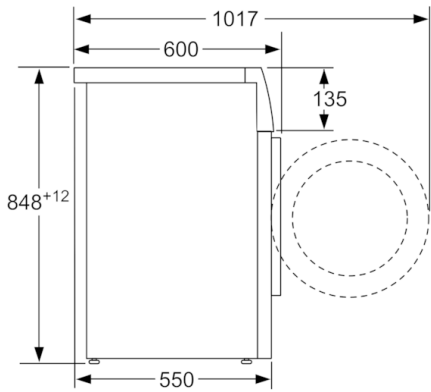

#### Technische Daten

Bauform :	Standgerät
Höhe der Arbeitsplatte (mm) :	850
Abmessungen des Gerätes (mm) :	848 x 598 x 550
Höhe für Unterbau :	850,00
Nettogewicht (kg) :	68,248
Anschlusswert (W) :	2300
Absicherung (A) :	10
Spannung (V) :	220-240
Frequenz (Hz) :	50
Approbationszertifikate :	CE, VDE
Länge Anschlusskabel (cm) :	210
Waschwirkungsklasse :	A
Türanschlag :	Links
Rollen :	Nein
EAN-Nummer :	4242005129157
Nennkapazität in kg Baumwolle für das Standard-Baumwollprogramm bei vollständiger Befüllung - neu (2010/30/EC) :	6,0
Jährlicher Energieverbrauch (kWh/annum) - neu (2010/30/EC) :	137,00
Energieverbrauch im ausgeschalteten Modus (W) - neu (2010/30/EC) :	0,12
Leistungsaufnahme im unausgeschalteten Zustand (W) (201030EC) :	0,50
Jährlicher Wasserverbrauch (l/annum) - neu (2010/30/EC) :	8580
Schleuderkategorie :	B
Maximale Schleuderdrehzahl (rpm) - neu (2010/30/EC) :	1400
Durchschn. Waschzeit Baumwolle 40°C (Teilbeladung) min - neu (2010/30/EC) :	210
Durchschn. Waschzeit Baumwolle 60°C (volle Beladung) min - neu (2010/30/EC) :	210
Durchschn. Waschzeit Baumwolle 60°C (Teilbeladung) min - neu (2010/30/EC) :	210
Schallleistung Waschen dB(A) re 1 pW :	53
Schallleistung Schleudern dB(A) re 1 pW :	74
Art der Installation :	Standgerät

#### Technische Informationen

- unterschiebbar ab 85 cm Nischenhöhe
- Geräte Maße (H x B x T): 84.8 cm x 59.8 cm x 55.0 cm

\* *Garantiebedingungen finden Sie unter <https://www.bosch-home.com/de/service/garantie/weitere-garantien/aquastop>*  
\*\* *Der angegebene Wert ist gerundet.*

**Serie | 4, Waschmaschine, Frontlader, 6 kg,  
1400 U/min.  
WAN28040**

Maße in mm

Maße in mm