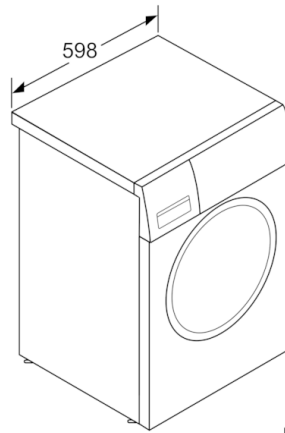

#### Technische Informationen

- unterschiebbar ab 85 cm Nischenhöhe
- Geräte Maße (H x B x T): 84.8 cm x 59.8 cm x 55.0 cm

\* *Garantiebedingungen finden Sie unter <https://www.bosch-home.com/de/service/garantie/weitere-garantien/aquastop>*  
\*\* *Der angegebene Wert ist gerundet.*

**Serie | 4, Waschmaschine, Frontlader, 6 kg,  
1400 U/min.  
WAN28040**

Maße in mm

Maße in mm