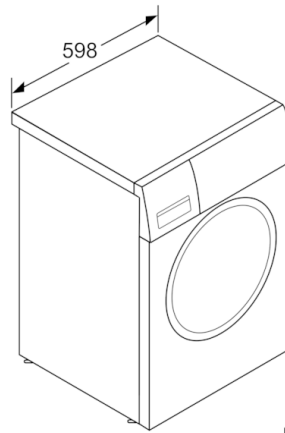

Technische Daten

Bauform :	Standgerät
Höhe der Arbeitsplatte (mm) :	850
Abmessungen des Gerätes (mm) :	848 x 598 x 550
Höhe für Unterbau :	850,00
Nettogewicht (kg) :	67,048
Anschlusswert (W) :	2300
Absicherung (A) :	10
Spannung (V) :	220-240
Frequenz (Hz) :	50
Approbationszertifikate :	CE, VDE
Länge Anschlusskabel (cm) :	160
Waschwirkungsklasse :	A
Türanschlag :	Links
Rollen :	Nein
EAN-Nummer :	4242002897899
Nennkapazität in kg Baumwolle für das Standard-Baumwollprogramm bei vollständiger Befüllung - neu (2010/30/EC) :	6,0
Jährlicher Energieverbrauch (kWh/annum) - neu (2010/30/EC) :	137,00
Energieverbrauch im ausgeschalteten Modus (W) - neu (2010/30/EC) :	0,12
Leistungsaufnahme im unausgeschalteten Zustand (W) (201030EC) :	0,50
Jährlicher Wasserverbrauch (l/annum) - neu (2010/30/EC) :	8580
Schleuderkategorie :	B
Maximale Schleuderdrehzahl (rpm) - neu (2010/30/EC) :	1400
Durchschn. Waschzeit Baumwolle 40°C (Teilbeladung) min - neu (2010/30/EC) :	200
Durchschn. Waschzeit Baumwolle 60°C (volle Beladung) min - neu (2010/30/EC) :	200
Durchschn. Waschzeit Baumwolle 60°C (Teilbeladung) min - neu (2010/30/EC) :	200
Schallleistung Waschen dB(A) re 1 pW :	54
Schallleistung Schleudern dB(A) re 1 pW :	75
Art der Installation :	Standgerät

Technische Informationen

- unterschiebbar ab 85 cm Nischenhöhe
- Gerätegröße (H x B x T): 84.8 cm x 59.8 cm x 55.0 cm

**Serie | 4, Waschmaschine, Frontlader, 6 kg,
1400 U/min.
WAN28020**

Maße in mm

Maße in mm