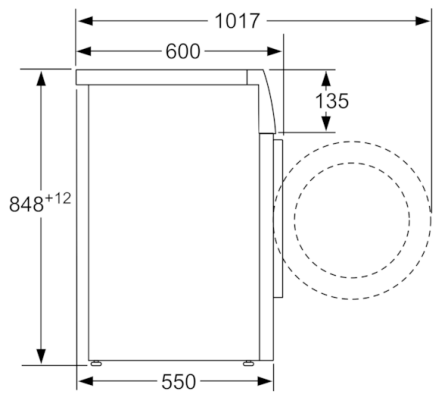

Technische Daten

Bauform :	Standgerät
Höhe der Arbeitsplatte (mm) :	850
Abmessungen des Gerätes (mm) :	848 x 598 x 550
Höhe für Unterbau :	850,00
Nettogewicht (kg) :	67,048
Anschlusswert (W) :	2300
Absicherung (A) :	10
Spannung (V) :	220-240
Frequenz (Hz) :	50
Approbationszertifikate :	CE, VDE
Länge Anschlusskabel (cm) :	160
Waschwirkungsklasse :	A
Türanschlag :	Links
Rollen :	Nein
EAN-Nummer :	4242002897899
Nennkapazität in kg Baumwolle für das Standard-Baumwollprogramm bei vollständiger Befüllung - neu (2010/30/EC) :	6,0
Jährlicher Energieverbrauch (kWh/annum) - neu (2010/30/EC) :	137,00
Energieverbrauch im ausgeschalteten Modus (W) - neu (2010/30/EC) :	0,12
Leistungsaufnahme im unausgeschalteten Zustand (W) (201030EC) :	0,50
Jährlicher Wasserverbrauch (l/annum) - neu (2010/30/EC) :	8580
Schleuderkategorie :	B
Maximale Schleuderdrehzahl (rpm) - neu (2010/30/EC) :	1400
Durchschn. Waschzeit Baumwolle 40°C (Teilbeladung) min - neu (2010/30/EC) :	200
Durchschn. Waschzeit Baumwolle 60°C (volle Beladung) min - neu (2010/30/EC) :	200
Durchschn. Waschzeit Baumwolle 60°C (Teilbeladung) min - neu (2010/30/EC) :	200
Schallleistung Waschen dB(A) re 1 pW :	54
Schallleistung Schleudern dB(A) re 1 pW :	75
Art der Installation :	Standgerät

Technische Informationen

- unterschiebbar ab 85 cm Nischenhöhe
- Gerätegröße (H x B x T): 84.8 cm x 59.8 cm x 55.0 cm

**Serie | 4, Waschmaschine, Frontlader, 6 kg,
1400 U/min.
WAN28020**

Maße in mm

Maße in mm