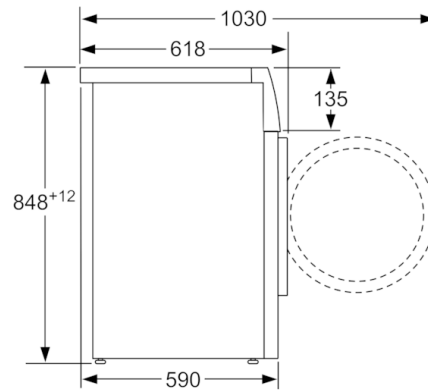

Technische Daten

Bauform :	Standgerät
Höhe der Arbeitsplatte (mm) :	848
Abmessungen des Gerätes (mm) :	848 x 598 x 590
Höhe für Unterbau :	848,00
Nettogewicht (kg) :	74,639
Anschlusswert (W) :	2300
Absicherung (A) :	10
Spannung (V) :	220-240
Frequenz (Hz) :	50
Approbationszertifikate :	CE, VDE
Länge Anschlusskabel (cm) :	160
Waschwirkungsklasse :	A
Türanschlag :	Links
Rollen :	Nein
EAN-Nummer :	4242002847948
Nennkapazität in kg Baumwolle für das Standard-Baumwollprogramm bei vollständiger Befüllung - neu (2010/30/EC) :	8,0
Jährlicher Energieverbrauch (kWh/annum) - neu (2010/30/EC) :	196,00
Energieverbrauch im ausgeschalteten Modus (W) - neu (2010/30/EC) :	0,12
Leistungsaufnahme im unausgeschalteten Zustand (W) (201030EC) :	1,49
Jährlicher Wasserverbrauch (l/annum) - neu (2010/30/EC) :	11220
Schleuderwirkungsklasse :	B
Maximale Schleuderdrehzahl (rpm) - neu (2010/30/EC) :	1360
Durchschn. Waschzeit Baumwolle 40°C (Teilbeladung) min - neu (2010/30/EC) :	195
Durchschn. Waschzeit Baumwolle 60°C (volle Beladung) min - neu (2010/30/EC) :	215
Durchschn. Waschzeit Baumwolle 60°C (Teilbeladung) min - neu (2010/30/EC) :	215
Schallleistung Waschen dB(A) re 1 pW :	56
Schallleistung Schleudern dB(A) re 1 pW :	73
Art der Installation :	Standgerät

Technische Informationen

- Gerätemaße (H x B x T): 84.8 cm x 59.8 cm x 59.0 cm
- unterschiebbar ab 85 cm Nischenhöhe

**Serie | 4, Waschmaschine, Frontlader, 8 kg,
1400 U/min.
WAK282E25**

Maße in mm

Maße in mm