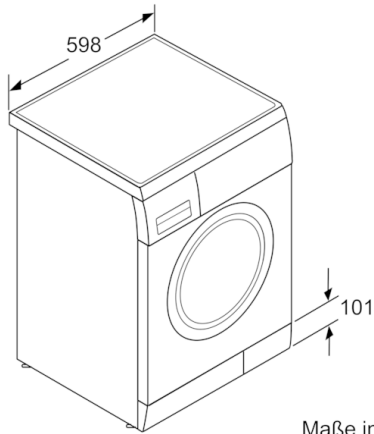

Technische Daten

Bauform :	Standgerät
Höhe der Arbeitsplatte (mm) :	820
Abmessungen des Gerätes :	848 x 598 x 550
Nettogewicht (kg) :	69,630
Anschlusswert (W) :	2300
Absicherung (A) :	10
Spannung (V) :	220-240
Frequenz (Hz) :	50
Approbatonszertifikate :	CE, VDE
Länge Anschlusskabel (cm) :	160
Waschwirkungsklasse :	A
Türanschlag :	Links
Rollen :	Nein
EAN-Nummer :	4242002877563
Nennkapazität in kg Baumwolle für das Standard- Baumwollprogramm bei vollständiger Befüllung - neu (2010/30/ EC) :	7,0
Energieeffizienzklasse (2010/30/EC) :	A+++
Jährlicher Energieverbrauch (kWh/annum) - neu (2010/30/EC) :	165,00
:	0,20
:	1,90
Jährlicher Wasserverbrauch (l/annum) - neu (2010/30/EC) :	10686
Schleuderkategorie :	B
Maximale Schleuderdrehzahl (rpm) - neu (2010/30/EC) :	1391
Durchschn. Waschzeit Baumwolle 40°C (Teilbeladung) min - neu (2010/30/EC) :	186
Durchschn. Waschzeit Baumwolle 60°C (volle Beladung) min - neu (2010/30/EC) :	215
Durchschn. Waschzeit Baumwolle 60°C (Teilbeladung) min - neu (2010/30/EC) :	215
Schallleistung Waschen dB(A) re 1 pW :	57
Schallleistung Schleudern dB(A) re 1 pW :	77
Art der Installation :	Unterbaugerät

Komfort und Sicherheit

- AquaStop-Schlauch
- Display für Programmablauf, Temperatur, Drehzahl, Restzeit und 24 h Endezeitvorwahl
- LED-Anzeige für Programmablauf
- Vollelektronische Einknopf-Bedienung für alle Wasch- und Spezialprogramme
- Nachlegefunktion: Die Nachlegefunktion ermöglicht Ihnen das Nachlegen von Wäschestücken sogar nach Start des Waschprogramms.
- 3D-AquaSpar-System
- ActiveWater™: Mengenautomatik
- Schaumerkennung
- Unwuchtkontrolle
- Kindersicherung
- 30 cm-Bullauge, weiß mit 180° Türöffnungswinkel
- Metallverschlusskasten

Technische Informationen

- Gerätemaße (H x B x T): 84.8 cm x 59.8 cm x 55.0 cm
- unterbaufähig

**Serie | 4, Waschmaschine, unterbaufähig -
Frontlader, 7 kg, 1400 U/min.
WAE282V7**

Maße in mm

Maße in mm