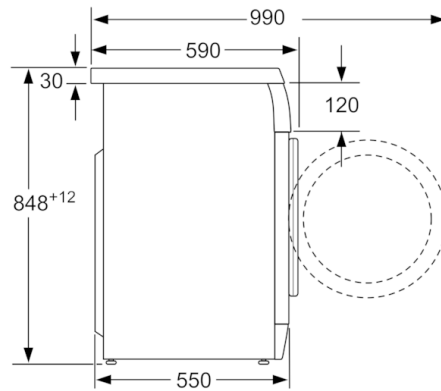

Technische Daten

Bauform :	Standgerät
Höhe der Arbeitsplatte (mm) :	820
Abmessungen des Gerätes :	848 x 598 x 550
Nettogewicht (kg) :	69,630
Anschlusswert (W) :	2300
Absicherung (A) :	10
Spannung (V) :	220-240
Frequenz (Hz) :	50
Approbatonszertifikate :	CE, VDE
Länge Anschlusskabel (cm) :	160
Waschwirkungsklasse :	A
Türanschlag :	Links
Rollen :	Nein
EAN-Nummer :	4242002877563
Nennkapazität in kg Baumwolle für das Standard- Baumwollprogramm bei vollständiger Befüllung - neu (2010/30/ EC) :	7,0
Energieeffizienzklasse (2010/30/EC) :	A+++
Jährlicher Energieverbrauch (kWh/annum) - neu (2010/30/EC) :	165,00
:	0,20
:	1,90
Jährlicher Wasserverbrauch (l/annum) - neu (2010/30/EC) :	10686
Schleuderkategorie :	B
Maximale Schleuderdrehzahl (rpm) - neu (2010/30/EC) :	1391
Durchschn. Waschzeit Baumwolle 40°C (Teilbeladung) min - neu (2010/30/EC) :	186
Durchschn. Waschzeit Baumwolle 60°C (volle Beladung) min - neu (2010/30/EC) :	215
Durchschn. Waschzeit Baumwolle 60°C (Teilbeladung) min - neu (2010/30/EC) :	215
Schallleistung Waschen dB(A) re 1 pW :	57
Schallleistung Schleudern dB(A) re 1 pW :	77
Art der Installation :	Unterbaugerät

Technische Informationen

- Gerätemaße (H x B x T): 84.8 cm x 59.8 cm x 55.0 cm
- unterbaufähig

**Serie | 4, Waschmaschine, unterbaufähig -
Frontlader, 7 kg, 1400 U/min.
WAE282V7**

Maße in mm

Maße in mm