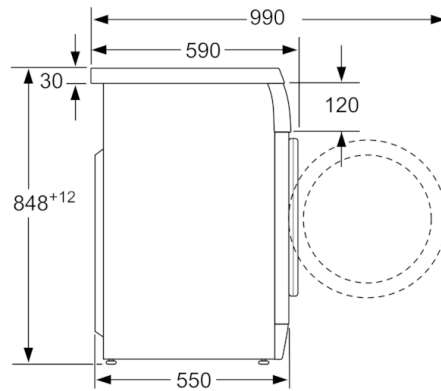

Technische Daten

Bauform :	Standgerät
Höhe der Arbeitsplatte (mm) :	820
Abmessungen des Gerätes :	848 x 598 x 550
Nettogewicht (kg) :	66,480
Anschlusswert (W) :	2300
Absicherung (A) :	10
Spannung (V) :	220-240
Frequenz (Hz) :	50
Approbatonszertifikate :	CE, VDE
Länge Anschlusskabel (cm) :	160
Waschwirkungsklasse :	A
Türanschlag :	Links
Rollen :	Nein
EAN-Nummer :	4242002952567
Nennkapazität in kg Baumwolle für das Standard- Baumwollprogramm bei vollständiger Befüllung - neu (2010/30/ EC) :	7,0
Energieeffizienzklasse (2010/30/EC) :	A+++
Jährlicher Energieverbrauch (kWh/annum) - neu (2010/30/EC) :	165,00
:	0,20
:	1,90
Jährlicher Wasserverbrauch (l/annum) - neu (2010/30/EC) :	10686
Schleuderkategorie :	B
Maximale Schleuderdrehzahl (rpm) - neu (2010/30/EC) :	1391
Durchschn. Waschzeit Baumwolle 40°C (Teilbeladung) min - neu (2010/30/EC) :	186
Durchschn. Waschzeit Baumwolle 60°C (volle Beladung) min - neu (2010/30/EC) :	215
Durchschn. Waschzeit Baumwolle 60°C (Teilbeladung) min - neu (2010/30/EC) :	215
Schallleistung Waschen dB(A) re 1 pW :	57
Schallleistung Schleudern dB(A) re 1 pW :	77
Art der Installation :	Unterbaugerät

Technische Informationen

- Gerätemaße (H x B x T): 84.8 cm x 59.8 cm x 55.0 cm
- unterbaufähig

**Serie | 4, Waschmaschine, unterbaufähig -
Frontlader, 7 kg, 1400 U/min.
WAE28220**

Maße in mm

Maße in mm