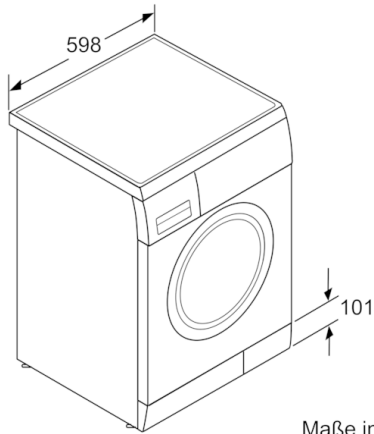

Technische Daten

Bauform :	Standgerät
Höhe der Arbeitsplatte (mm) :	820
Abmessungen des Gerätes :	848 x 598 x 550
Nettogewicht (kg) :	66,480
Anschlusswert (W) :	2300
Absicherung (A) :	10
Spannung (V) :	220-240
Frequenz (Hz) :	50
Approbatonszertifikate :	CE, VDE
Länge Anschlusskabel (cm) :	160
Waschwirkungsklasse :	A
Türanschlag :	Links
Rollen :	Nein
EAN-Nummer :	4242002952567
Nennkapazität in kg Baumwolle für das Standard- Baumwollprogramm bei vollständiger Befüllung - neu (2010/30/ EC) :	7,0
Energieeffizienzklasse (2010/30/EC) :	A+++
Jährlicher Energieverbrauch (kWh/annum) - neu (2010/30/EC) :	165,00
:	0,20
:	1,90
Jährlicher Wasserverbrauch (l/annum) - neu (2010/30/EC) :	10686
Schleuderkategorie :	B
Maximale Schleuderdrehzahl (rpm) - neu (2010/30/EC) :	1391
Durchschn. Waschzeit Baumwolle 40°C (Teilbeladung) min - neu (2010/30/EC) :	186
Durchschn. Waschzeit Baumwolle 60°C (volle Beladung) min - neu (2010/30/EC) :	215
Durchschn. Waschzeit Baumwolle 60°C (Teilbeladung) min - neu (2010/30/EC) :	215
Schallleistung Waschen dB(A) re 1 pW :	57
Schallleistung Schleudern dB(A) re 1 pW :	77
Art der Installation :	Unterbaugerät

Technische Informationen

- Gerätemaße (H x B x T): 84.8 cm x 59.8 cm x 55.0 cm
- unterbaufähig

**Serie | 4, Waschmaschine, unterbaufähig -
Frontlader, 7 kg, 1400 U/min.
WAE28220**

Maße in mm

Maße in mm