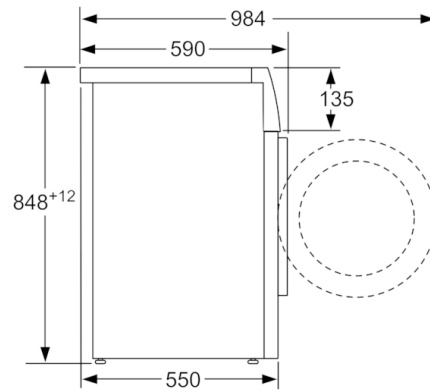

Technische Daten

Bauform :	Standgerät
Höhe der Arbeitsplatte (mm) :	848
Abmessungen des Gerätes :	848 x 598 x 550
Nettogewicht (kg) :	66,879
Anschlusswert (W) :	2300
Absicherung (A) :	10
Spannung (V) :	220-240
Frequenz (Hz) :	50
Approbationszertifikate :	CE, VDE
Länge Anschlusskabel (cm) :	160
Waschwirkungsklasse :	A
Türanschlag :	Links
Rollen :	Nein
EAN-Nummer :	4242002828619
Nennkapazität in kg Baumwolle für das Standard-Baumwollprogramm bei vollständiger Befüllung - neu (2010/30/EC) :	6,0
Energieeffizienzklasse (2010/30/EC) :	A+++
Jährlicher Energieverbrauch (kWh/annum) - neu (2010/30/EC) :	153,00
:	0,15
:	1,27
Jährlicher Wasserverbrauch (l/annum) - neu (2010/30/EC) :	10560
Schleuderwirkungsklasse :	B
Maximale Schleuderdrehzahl (rpm) - neu (2010/30/EC) :	1392
Durchschn. Waschzeit Baumwolle 40°C (Teilbeladung) min - neu (2010/30/EC) :	270
Durchschn. Waschzeit Baumwolle 60°C (volle Beladung) min - neu (2010/30/EC) :	270
Durchschn. Waschzeit Baumwolle 60°C (Teilbeladung) min - neu (2010/30/EC) :	270
Schallleistung Waschen dB(A) re 1 pW :	59
Schallleistung Schleudern dB(A) re 1 pW :	77
Art der Installation :	Standgerät

Technische Informationen

- Gerätemaße (H x B x T): 84.8 cm x 59.8 cm x 55.0 cm

**Serie | 2, Waschmaschine, Frontlader, 6 kg,
1400 U/min.
WAB282V1**

Maße in mm

Maße in mm