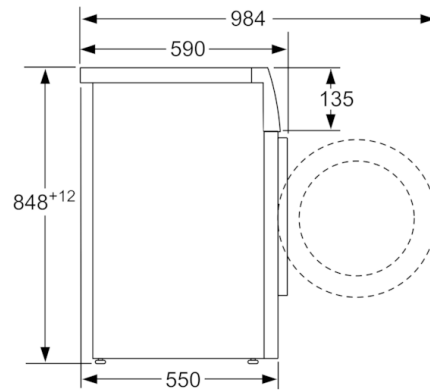

Technische Daten

| | |
|--|-----------------|
| Bauform : | Standgerät |
| Höhe der Arbeitsplatte (mm) : | 848 |
| Abmessungen des Gerätes : | 848 x 598 x 550 |
| Nettogewicht (kg) : | 67,079 |
| Anschlusswert (W) : | 2300 |
| Absicherung (A) : | 10 |
| Spannung (V) : | 220-240 |
| Frequenz (Hz) : | 50 |
| Approbationszertifikate : | CE, VDE |
| Länge Anschlusskabel (cm) : | 160 |
| Waschwirkungsklasse : | A |
| Türanschlag : | Links |
| Rollen : | Nein |
| EAN-Nummer : | 4242005053353 |
| Nennkapazität in kg Baumwolle für das Standard-Baumwollprogramm bei vollständiger Befüllung - neu (2010/30/EC) : | 6,0 |
| Energieeffizienzklasse (2010/30/EC) : | A+++ |
| Jährlicher Energieverbrauch (kWh/annum) - neu (2010/30/EC) : | 153,00 |
| : | 0,15 |
| : | 1,27 |
| Jährlicher Wasserverbrauch (l/annum) - neu (2010/30/EC) : | 10560 |
| Schleuderwirkungsklasse : | B |
| Maximale Schleuderdrehzahl (rpm) - neu (2010/30/EC) : | 1392 |
| Durchschn. Waschzeit Baumwolle 40°C (Teilbeladung) min - neu (2010/30/EC) : | 270 |
| Durchschn. Waschzeit Baumwolle 60°C (volle Beladung) min - neu (2010/30/EC) : | 270 |
| Durchschn. Waschzeit Baumwolle 60°C (Teilbeladung) min - neu (2010/30/EC) : | 270 |
| Schallleistung Waschen dB(A) re 1 pW : | 59 |
| Schallleistung Schleudern dB(A) re 1 pW : | 77 |
| Art der Installation : | Standgerät |

Technische Informationen

- Gerätemaße (H x B x T): 84.8 cm x 59.8 cm x 55.0 cm

**Serie | 2, Waschmaschine, Frontlader, 6 kg,
1400 U/min.
WAB282HE**

Maße in mm

Maße in mm