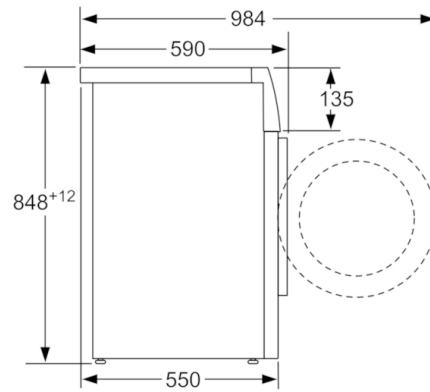

Technische Daten

Bauform :	Standgerät
Höhe der Arbeitsplatte (mm) :	848
Abmessungen des Gerätes :	848 x 598 x 550
Nettogewicht (kg) :	67,579
Anschlusswert (W) :	2300
Absicherung (A) :	10
Spannung (V) :	220-240
Frequenz (Hz) :	50
Approbatonszertifikate :	CE, VDE
Länge Anschlusskabel (cm) :	160
Waschwirkungsklasse :	A
Türanschlag :	Links
Rollen :	Nein
EAN-Nummer :	4242002877358
Nennkapazität in kg Baumwolle für das Standard-Baumwollprogramm bei vollständiger Befüllung - neu (2010/30/EC) :	6,0
Energieeffizienzklasse (2010/30/EC) :	A+++
Jährlicher Energieverbrauch (kWh/annum) - neu (2010/30/EC) :	153,00
Energieverbrauch im ausgeschalteten Modus (W) - neu (2010/30/EC) :	0,15
Leistungsaufnahme im unausgeschalteten Zustand - neu (2010/30/EC) (W) :	1,27
Jährlicher Wasserverbrauch (l/annum) - neu (2010/30/EC) :	10560
Schleuderwirkungsklasse :	B
Maximale Schleuderdrehzahl (rpm) - neu (2010/30/EC) :	1395
Durchschn. Waschzeit Baumwolle 40°C (Teilbeladung) min - neu (2010/30/EC) :	270
Durchschn. Waschzeit Baumwolle 60°C (volle Beladung) min - neu (2010/30/EC) :	270
Durchschn. Waschzeit Baumwolle 60°C (Teilbeladung) min - neu (2010/30/EC) :	270
Schallleistung Waschen dB(A) re 1 pW :	59
Schallleistung Schleudern dB(A) re 1 pW :	77
Art der Installation :	Standgerät

Technische Informationen

- Gerätemaße (H x B x T): 84,8 cm x 59,8 cm x 55,0 cm
- unterschiebbar ab 85 cm Nischenhöhe

**Serie | 2, Waschmaschine, Frontlader, 6 kg,
1400 U/min.
WAB28280**

Maße in mm

Maße in mm