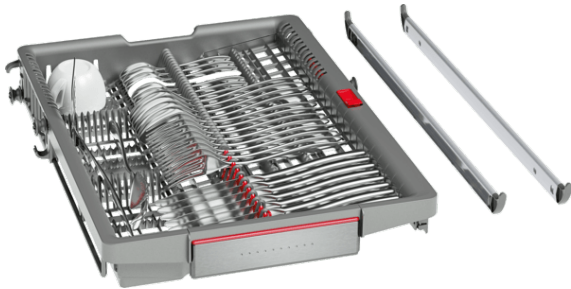

Vario Schublade für Pro Körbe SPZ2060

Technische Daten

Abmessungen des verpackten Gerätes (mm) :	65 x 700 x 660
Abmessung der Palette :	150.0 x 80.0 x 120.0
Anzahl Geräte pro Palette :	20
Nettogewicht (kg) :	1,438
Bruttogewicht (kg) :	2,2
EAN-Nummer :	4242005071425

Vario Schublade für Pro Körbe
SPZ2060
