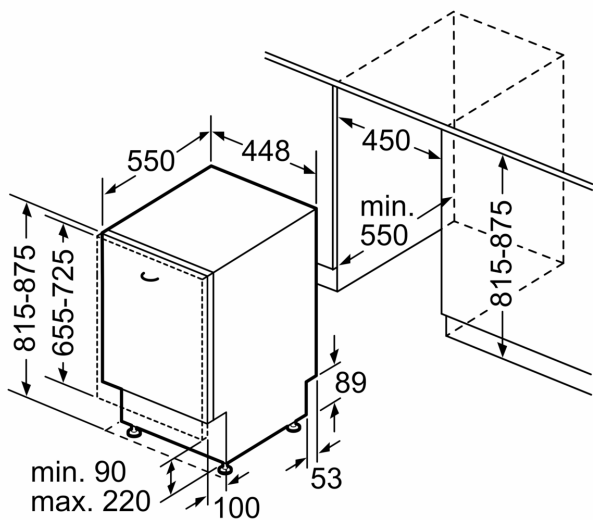

**Serie 6, Vollintegrierter
Geschirrspüler, 45 cm
SPV6ZMX17E**

Maße in mm