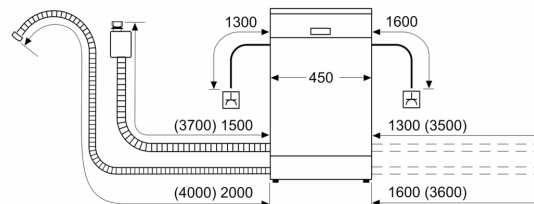

Energieeffizienzklasse:C
 Energieverbrauch des Eco 50°C Programm pro 100 Betriebszyklen: 59 kWh
 Anzahl Maßgedecke: 10
 Wasserverbrauch: 8.9 l
 Programmdauer: 3:15 h
 Geräuschwert: 42 dB(A) re 1pW
 Geräusch-Effizienzklasse: B
 Bauform: Einbau
 Höhe der Arbeitsplatte: 0 mm
 Abmessungen des Gerätes (H x B x T): 815 x 448 x 550 mm
 Min. Nischenmaße für Installation (H x B x T): ...815-875 x 450 x 550 mm
 Tiefe bei geöffneter Tür (90°): 1150 mm
 Höhenverstellbare Füße: Ja - alle von vorne
 Höhenverstellung max.: 60 mm
 Verstellbarer Sockel: Horizontal und Vertikal
 Nettogewicht: 38.5 kg
 Bruttogewicht: 40.2 kg
 Anschlusswert: 2400 W
 Absicherung: 10 A
 Spannung: 220-240 V
 Frequenz: 50; 60 Hz
 Länge Anschlusskabel: 175.0 cm
 Steckerart: Schuko-/Gardy mit Erdung
 Länge Zulaufschlauch: 165 cm
 Länge Ablaufschlauch: 205 cm
 EAN-Nummer: 4242005371266
 Gerätetyp: Vollintegriert

Maße

- Gerätemaße (H x B x T): 81.5 cm x 44.8 cm x 55.0 cm

¹ auf einer Energieeffizienzklassen-Skala von A bis G

²Energieverbrauch kWh/100 Betriebszyklen (im Programm Eco 50 °C)

³ Wasserverbrauch in Liter pro Betriebszyklus (im Programm Eco 50 °C)

⁴ Programmdauer im Programm Eco 50 °C

* Garantiebedingungen finden Sie unter <https://www.bosch-home.com/de/>

**Serie 6, Vollintegrierter
Geschirrspüler, 45 cm
SPV6ZMX17E**

Maße in mm

Maße in mm

- ⏏ Steckdose
- () Werte mit Verlängerungssatz