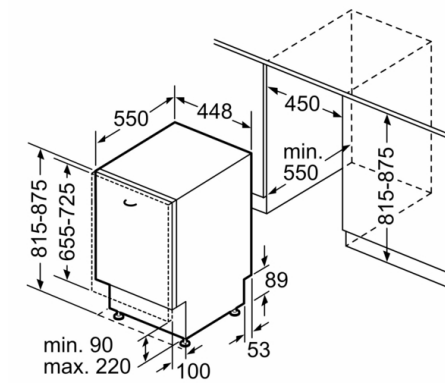

Technische Daten

Energieeffizienzklasse (EU 2017/1369): D
 Energieverbrauch des eco-Programms pro 100 Betriebszyklen (EU 2017/1369): 67 kWh
 Höchste Anzahl von Maßgedecken (EU 2017/1369): 10
 Wasserverbrauch in Litern im eco-Programm pro Betriebszyklus (EU 2017/1369): 9,5 l
 Programmdauer (EU 2017/1369): 3:30 h
 Luftschallemissionen (EU 2017/1369): 44 dB(A) re 1 pW
 Luftschallemissionsklasse (EU 2017/1369): B
 Bauform: Eingebaut
 Höhe der Arbeitsplatte: 0 mm
 Abmessungen des Gerätes: 815 x 448 x 550 mm
 Min. Nischenmaße für Installation (H x B x T): 815-875 x 450 x 550 mm
 Tiefe bei geöffneter Tür (90°): 1150 mm
 Höhenverstellbare Füße: Ja - alle von vorne
 Höhenverstellung max.: 60 mm
 Verstellbarer Sockel: Horizontal und Vertikal
 Nettogewicht: 33,1 kg
 Bruttogewicht: 34,9 kg
 Anschlusswert: 2400 W
 Absicherung: 10 A
 Spannung: 220-240 V
 Frequenz: 50; 60 Hz
 Reparaturindex: 9,0
 Länge Anschlusskabel: 175 cm
 Steckerart: Schuko-/Gardy.m.Erdung
 Länge Zulaufschlauch: 165 cm
 Länge Ablaufschlauch: 205 cm
 EAN-Nummer: 4242005215041
 Art der Installation: Vollintegrierbar

Technische Informationen und Zubehör

- AquaStop: eine Bosch Garantie bei Wasserschäden – ein Geräteleben lang*
- Glasschutz-Technik
- Salzeinfüllhilfe (Trichter)
- Inkl. Dampfschutz-Blech
- Gerätemaße (H x B x T): 81.5 cm x 44.8 cm x 55.0 cm

* Garantiebedingungen finden Sie unter <https://www.bosch-home.com/de/>

Serie 6, Vollintegrierter Geschirrspüler, 45 cm cm SPV6EMX11E

Maße in mm

▲ Steckdose
() Werte mit Verlängerungssatz

Maße in mm