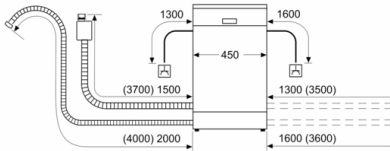

Technische Informationen und Zubehör

- AquaStop: eine Bosch Garantie bei Wasserschäden – ein Geräteleben lang*
- Glasschutz-Technik
- Salzeinfüllhilfe (Trichter)
- Inkl. Dampfschutz-Blech
- Gerätemaße (H x B x T): 81.5 cm x 44.8 cm x 55.0 cm

* Garantiebedingungen finden Sie unter <https://www.bosch-home.com/de/>

Serie 6, Vollintegrierter Geschirrspüler, 45 cm cm SPV6EMX11E

Maße in mm

▲ Steckdose
() Werte mit Verlängerungssatz

Maße in mm