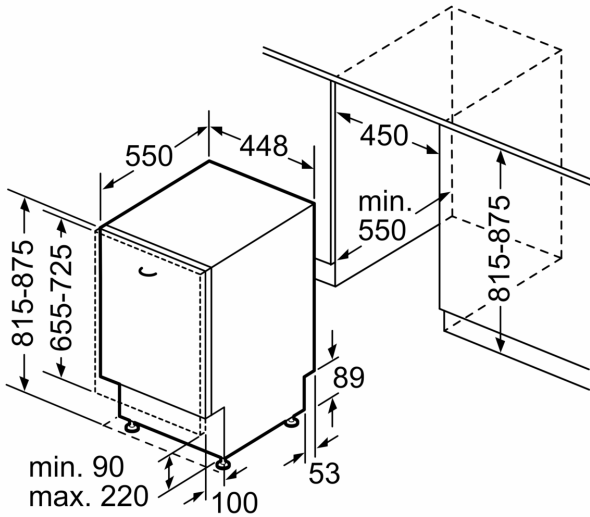

Technische Daten

Energieeffizienzklasse:C
Energieverbrauch des Eco 50°C Programm pro 100 Betriebszyklen:	59 kWh
Anzahl Maßgedecke: 10
Wasserverbrauch: 8.9 l
Programmdauer: 3:15 h
Geräuschwert: 44 dB(A) re 1 pW
Geräusch-Effizienzklasse: B
Bauform: Einbau
Höhe der Arbeitsplatte: 0 mm
Abmessungen des Gerätes: 815 x 448 x 550 mm
Min. Nischenmaße für Installation (H x B x T): 815-875 x 450 x 550 mm
Tiefe bei geöffneter Tür (90°): 1150 mm
Höhenverstellbare Füße: Ja - alle von vorne
Höhenverstellung max.: 60 mm
Verstellbarer Sockel: Horizontal und Vertikal
Nettogewicht: 33.7 kg
Bruttogewicht: 35.4 kg
Anschlusswert: 2400 W
Absicherung: 10 A
Spannung: 220-240 V
Frequenz: 50; 60 Hz
Reparaturindex: 9.0
Länge Anschlusskabel: 175.0 cm
Steckerart: Schuko-/Gardy mit Erdung
Länge Zulaufschlauch: 165 cm
Länge Ablaufschlauch: 205 cm
EAN-Nummer: 4242005382804
Gerätetyp: Vollintegriert

Maße in mm

Maße in mm

- ⏏ Steckdose
- () Werte mit Verlängerungssatz