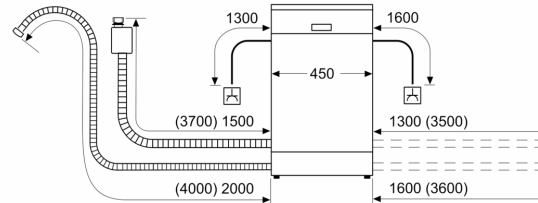

Technische Daten

Energieeffizienzklasse:C
Energieverbrauch des Eco 50°C Programm pro 100 Betriebszyklen:	59 kWh
Anzahl Maßgedecke: 10
Wasserverbrauch: 8.9 l
Programmdauer: 3:15 h
Geräuschwert: 44 dB(A) re 1 pW
Geräusch-Effizienzklasse: B
Bauform: Einbau
Höhe der Arbeitsplatte: 0 mm
Abmessungen des Gerätes: 815 x 448 x 550 mm
Min. Nischenmaße für Installation (H x B x T): 815-875 x 450 x 550 mm
Tiefe bei geöffneter Tür (90°): 1150 mm
Höhenverstellbare Füße: Ja - alle von vorne
Höhenverstellung max.: 60 mm
Verstellbarer Sockel: Horizontal und Vertikal
Nettogewicht: 33.7 kg
Bruttogewicht: 35.4 kg
Anschlusswert: 2400 W
Absicherung: 10 A
Spannung: 220-240 V
Frequenz: 50; 60 Hz
Reparaturindex: 9.0
Länge Anschlusskabel: 175.0 cm
Steckerart: Schuko-/Gardy mit Erdung
Länge Zulaufschlauch: 165 cm
Länge Ablaufschlauch: 205 cm
EAN-Nummer: 4242005382804
Gerätetyp: Vollintegriert

Maße in mm

Maße in mm

- ⏏ Steckdose
- () Werte mit Verlängerungssatz