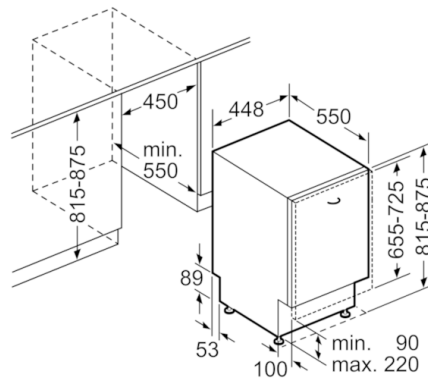

Technische Daten

Wasserverbrauch (l) :	9,5
Bauform :	Eingebaut
Höhe der Arbeitsplatte (mm) :	0
Nischenmaße (H x B x T) (mm) :	815-875 x 450 x 550
Tiefe Produkt bei geöffneter Tür (90°) (mm) :	1150
Höhenverstellbare Füße :	Ja - nur vorne
Höhenverstellung Füße maximal (mm) :	60
Verstellbarer Sockel :	Horizontal und Vertikal
Nettogewicht (kg) :	40,240
Bruttogewicht (kg) :	42,0
Anschlusswert (W) :	2400
Absicherung (A) :	10
Spannung (V) :	220-240
Frequenz (Hz) :	50; 60
Länge Anschlusskabel (cm) :	175
Steckerart :	Schuko-/Gardy.m.Erdung
Länge Zulaufschlauch (cm) :	140
Länge Ablaufschlauch (cm) :	190
EAN-Nummer :	4242002904542
Anzahl Maßgedecke :	10
Energieeffizienzklasse (2010/30/EC) :	A+++
Jährlicher Energieverbrauch (kWh/annum) - neu (2010/30/EC) :	188,00
Energieverbrauch (kWh) :	0,66
Leistungsaufnahme im unausgeschalteten Zustand (W) (2010/30/EC) :	0,10
Energieverbrauch im ausgeschalteten Modus (W) - neu (2010/30/EC) :	0,10
Jährlicher Wasserverbrauch (l/annum) - neu (2010/30/EC) :	2660
Trocknungsklasse :	A
Vergleichsprogramm :	Eco
Programmdauer Vergleichsprogramm (min) :	195
Schallleistung (dB(A) re 1 pW) :	44
Art der Installation :	Vollintegrierbar

Sicherheit

- AquaStop: eine Bosch Garantie bei Wasserschäden – ein Geräteleben lang*

Maße

- Gerätemaße (H x B x T): 81,5 cm x 44,8 cm x 55,0 cm

Serie | 6 Geschirrspüler
**SPV69T80EU »SuperSilence«
ActiveWater 45 Geschirrspüler 45 cm
Vollintegrierbar**

Maße in mm

Maße in mm