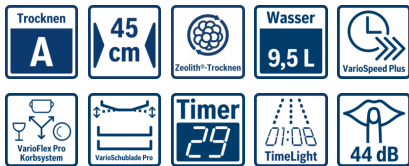

Serie | 6

**SPV69T80EU »SuperSilence«
ActiveWater 45 Geschirrspüler
45 cm
Vollintegrierbar**

A+++

**Unser ActiveWater 45 mit Zeolith-Trocknen:
für perfekte Trocknungsergebnisse dank 3D
Luftströmung, sogar bei Plastikgeschirr.**

- **Super 60°C Programm:** brillante Reinigungs- und Trocknungsergebnisse bei stark verschmutztem Geschirr.
- Optimale Trocknung bei niedrigstem Energieverbrauch durch Zeolith Technologie.
- **SuperSilence:** besonders leise im Betrieb bei gerade einmal 44 dB Lautstärke.
- **HygienePlus Option:** spült mit extrahohen Temperaturen für höchste hygienische Sauberkeit.
- **VarioFlex Pro Korbsystem & VarioSchublade Pro:** sichtbar mehr Flexibilität & Platzausnutzung.

Technische Daten

Wasserverbrauch (l) :	9,5
Bauform :	Eingebaut
Höhe der Arbeitsplatte (mm) :	0
Nischenmaße (H x B x T) (mm) :	815-875 x 450 x 550
Tiefe Produkt bei geöffneter Tür (90°) (mm) :	1150
Höhenverstellbare Füße :	Ja - nur vorne
Höhenverstellung Füße maximal (mm) :	60
Verstellbarer Sockel :	Horizontal und Vertikal
Nettogewicht (kg) :	40,240
Bruttogewicht (kg) :	42,0
Anschlusswert (W) :	2400
Absicherung (A) :	10
Spannung (V) :	220-240
Frequenz (Hz) :	50; 60
Länge Anschlusskabel (cm) :	175
Steckerart :	Schuko-/Gardy.m.Erdung
Länge Zulaufschlauch (cm) :	140
Länge Ablaufschlauch (cm) :	190
EAN-Nummer :	4242002904542
Anzahl Maßgedecke :	10
Energieeffizienzklasse (2010/30/EC) :	A+++
Jährlicher Energieverbrauch (kWh/annum) - neu (2010/30/EC) :	188,00
Energieverbrauch (kWh) :	0,66
Leistungsaufnahme im unausgeschalteten Zustand (W) (2010/30/EC) :	0,10
Energieverbrauch im ausgeschalteten Modus (W) - neu (2010/30/EC) :	0,10
Jährlicher Wasserverbrauch (l/annum) - neu (2010/30/EC) :	2660
Trocknungsklasse :	A
Vergleichsprogramm :	Eco
Programmdauer Vergleichsprogramm (min) :	195
Schallleistung (dB(A) re 1 pW) :	44
Art der Installation :	Vollintegrierbar

Sonderzubehör

- SGZ1010 : Schlauchverlängerung Zu- und Ablauf
- SMZ5000 : Spülhilfe-Set
- SMZ5003 : Klappscharnier für hohe Korpusmaße
- SMZ5005 : Verblendungs-u.Befestigungssatz 81,5 cm
- SMZ5300 : Stielglas Korb
- SPZ5100 : Vario-Besteckkorb