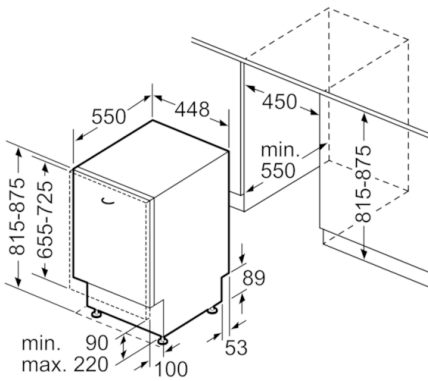

Technische Daten

Wasserverbrauch (l) :	9,5
Bauform :	Eingebaut
Höhe der Arbeitsplatte (mm) :	0
Nischenmaße (H x B x T) (mm) :	815-875 x 450 x 550
Tiefe Produkt bei geöffneter Tür (90°) (mm) :	1150
Höhenverstellbare Füße :	Ja - nur vorne
Höhenverstellung Füße maximal (mm) :	60
Verstellbarer Sockel :	Horizontal und Vertikal
Nettogewicht (kg) :	40,240
Bruttogewicht (kg) :	42,0
Anschlusswert (W) :	2400
Absicherung (A) :	10
Spannung (V) :	220-240
Frequenz (Hz) :	50; 60
Länge Anschlusskabel (cm) :	175
Steckerart :	Schuko-/Gardy.m.Erdung
Länge Zulaufschlauch (cm) :	140
Länge Ablaufschlauch (cm) :	190
EAN-Nummer :	4242002904542
Anzahl Maßgedecke :	10
Energieeffizienzklasse (2010/30/EC) :	A+++
Jährlicher Energieverbrauch (kWh/annum) - neu (2010/30/EC) :	188,00
Energieverbrauch (kWh) :	0,66
Leistungsaufnahme im unausgeschalteten Zustand (W) (2010/30/EC) :	0,10
Energieverbrauch im ausgeschalteten Modus (W) - neu (2010/30/EC) :	0,10
Jährlicher Wasserverbrauch (l/annum) - neu (2010/30/EC) :	2660
Trocknungsklasse :	A
Vergleichsprogramm :	Eco
Programmdauer Vergleichsprogramm (min) :	195
Schallleistung (dB(A) re 1 pW) :	44
Art der Installation :	Vollintegrierbar

Sicherheit

- AquaStop: eine Bosch Garantie bei Wasserschäden – ein Geräteleben lang*

Maße

- Gerätemaße (H x B x T): 81,5 cm x 44,8 cm x 55,0 cm

Serie | 6 Geschirrspüler
**SPV69T80EU »SuperSilence«
ActiveWater 45 Geschirrspüler 45 cm
Vollintegrierbar**

Maße in mm

Maße in mm