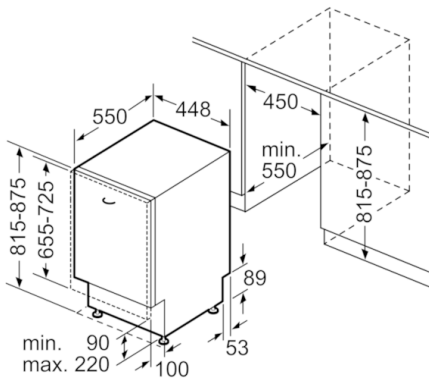

Technische Daten

Wasserverbrauch (l) :	9,5
Bauform :	Eingebaut
Höhe der Arbeitsplatte (mm) :	0
Nischenmaße (H x B x T) (mm) :	815-875 x 450 x 550
Tiefe Produkt bei geöffneter Tür (90°) (mm) :	1150
Höhenverstellbare Füße :	Ja - nur vorne
Höhenverstellung Füße maximal (mm) :	60
Verstellbarer Sockel :	Horizontal und Vertikal
Nettogewicht (kg) :	35,722
Bruttogewicht (kg) :	38,0
Anschlusswert (W) :	2400
Absicherung (A) :	10
Spannung (V) :	220-240
Frequenz (Hz) :	50; 60
Länge Anschlusskabel (cm) :	175
Steckerart :	Schuko-/Gardy.m.Erdung
Länge Zulaufschlauch (cm) :	140
Länge Ablaufschlauch (cm) :	190
EAN-Nummer :	4242002864075
Anzahl Maßgedecke :	10
Energieeffizienzklasse (2010/30/EC) :	A++
Jährlicher Energieverbrauch (kWh/annum) - neu (2010/30/EC) :	211,00
Energieverbrauch (kWh) :	0,75
Leistungsaufnahme im unausgeschalteten Zustand (W) (2010/30/EC) :	0,10
Energieverbrauch im ausgeschalteten Modus (W) - neu (2010/30/EC) :	0,10
Jährlicher Wasserverbrauch (l/annum) - neu (2010/30/EC) :	2660
Trocknungsklasse :	A
Vergleichsprogramm :	Eco
Programmdauer Vergleichsprogramm (min) :	195
Schallleistung (dB(A) re 1 pW) :	44
Art der Installation :	Vollintegrierbar

Sicherheit

- AquaStop: eine Bosch Garantie bei Wasserschäden – ein Geräteleben lang*

Maße

- Gerätemaße (H x B x T): 81,5 cm x 44,8 cm x 55,0 cm

Serie | 6 Geschirrspüler**SPV69T70EU »SuperSilence«
ActiveWater 45 Geschirrspüler 45 cm
Vollintegrierbar**

Maße in mm