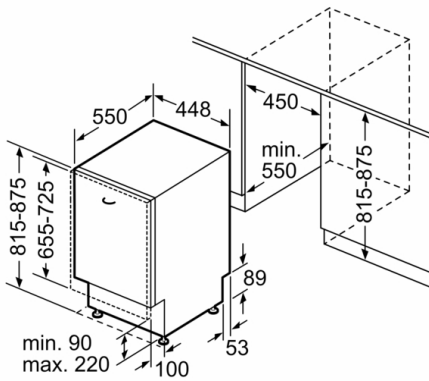

**Technische Daten**

Energieeffizienzklasse: D  
 Energieverbrauch des eco-Programms pro 100 Betriebszyklen:  
 67 kWh  
 Höchste Anzahl von Maßgedecken: 10  
 Wasserverbrauch in Litern im eco-Programm pro Betriebszyklus:  
 9,5 l  
 Programmdauer: 3:15 h  
 Luftschallemissionen: 43 dB(A) re 1 pW  
 Luftschallemissionsklasse: B  
 Bauform: Eingebaut  
 Höhe der Arbeitsplatte: 0 mm  
 Abmessungen des Gerätes: 815 x 448 x 550 mm  
 Nischenmaße (H x B x T): 815-875 x 450 x 550 mm  
 Approbationszertifikate: CE, VDE  
 Tiefe bei geöffneter Tür (90°): 1150 mm  
 Höhenverstellbare Füße: Ja - von vorne  
 Höhenverstellung max.: 60 mm  
 Verstellbarer Sockel: Horizontal und Vertikal  
 Nettogewicht: 40,745 kg  
 Bruttogewicht: 42,5 kg  
 Anschlusswert: 2400 W  
 Absicherung: 10 A  
 Spannung: 220-240 V  
 Frequenz: 50; 60 Hz  
 Länge Anschlusskabel: 175 cm  
 Steckerart: Schuko-/Gardy.m.Erdung  
 Länge Zulaufschlauch: 165 cm  
 Länge Ablaufschlauch: 205 cm  
 EAN-Nummer: 4242005060085  
 Art der Installation: Vollintegrierbar

### **Maße**

- Gerätemaße (H x B x T): 81.5 cm x 44.8 cm x 55.0 cm

---

**Serie | 6, Vollintegrierter Geschirrspüler, 45  
cm  
SPV66TX01E**

Maße in mm