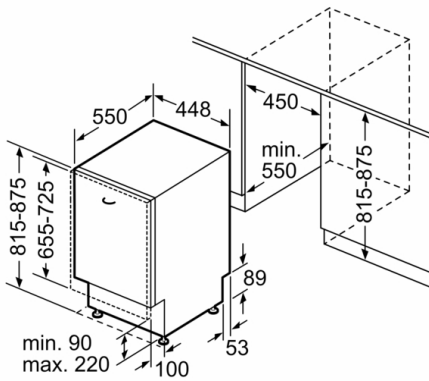

Technische Informationen und Zubehör

- AquaStop: eine Bosch Garantie bei Wasserschäden – ein Geräteleben lang*
- Inkl. Dampfschutz-Blech

Maße

- Gerätemaße (H x B x T): 81.5 cm x 44.8 cm x 55.0 cm

Serie | 6, Vollintegrierter Geschirrspüler, 45 cm
SPV66TX00D

Maße in mm