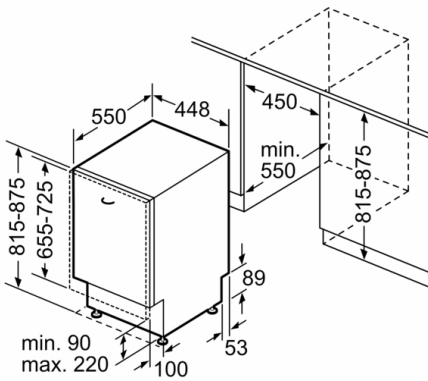

Technische Informationen und Zubehör

- AquaStop: eine Bosch Garantie bei Wasserschäden – ein Geräteleben lang*
- Inkl. Dampfschutz-Blech

Maße

- Gerätemaße (H x B x T): 81.5 cm x 44.8 cm x 55.0 cm

Serie | 6, Vollintegrierter Geschirrspüler, 45 cm
SPV66TD00E

Maße in mm