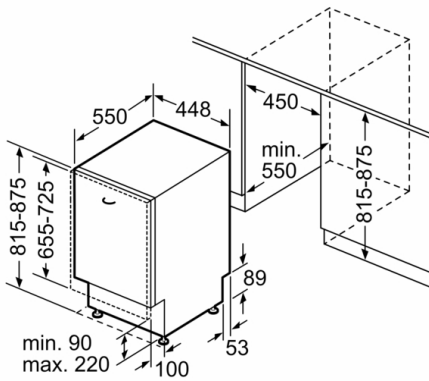

Technische Informationen und Zubehör

- AquaStop: eine Bosch Garantie bei Wasserschäden – ein Geräteleben lang*
- Inkl. Dampfschutz-Blech

Maße

- Gerätegröße (H x B x T): 81.5 cm x 44.8 cm x 55.0 cm

**Serie | 6, Vollintegrierter Geschirrspüler, 45
cm
SPV66PD00E**

Maße in mm