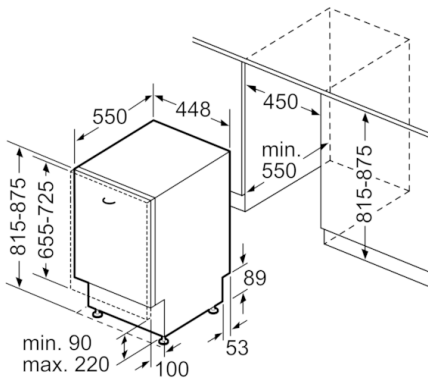

Technische Daten

Wasserverbrauch (l) :	9,5
Bauform :	Eingebaut
Höhe der Arbeitsplatte (mm) :	0
Abmessungen des Gerätes (mm) :	815 x 448 x 550
Nischenmaße (H x B x T) (mm) :	815-875 x 450 x 550
Tiefe Produkt bei geöffneter Tür (90°) (mm) :	1150
Höhenverstellbare Füße :	Ja - nur vorne
Höhenverstellung Füße maximal (mm) :	60
Verstellbarer Sockel :	Horizontal und Vertikal
Nettogewicht (kg) :	30,722
Bruttogewicht (kg) :	32,5
Anschlusswert (W) :	2400
Absicherung (A) :	10
Spannung (V) :	220-240
Frequenz (Hz) :	50; 60
Länge Anschlusskabel (cm) :	175
Steckerart :	Schuko-/Gardy.m.Erdung
Länge Zulaufschlauch (cm) :	165
Länge Ablaufschlauch (cm) :	205
EAN-Nummer :	4242002906225
Anzahl Maßgedecke :	9
Energieeffizienzklasse (2010/30/EC) :	A+
Jährlicher Energieverbrauch (kWh/annum) - neu (2010/30/EC) :	220,00
Energieverbrauch (kWh) :	0,78
Leistungsaufnahme im unausgeschalteten Zustand (W) (2010/30/EC) :	0,10
Energieverbrauch im ausgeschalteten Modus (W) - neu (2010/30/EC) :	0,10
Jährlicher Wasserverbrauch (l/annum) - neu (2010/30/EC) :	2660
Trocknungsklasse :	A
Vergleichsprogramm :	Eco
Programmdauer Vergleichsprogramm (min) :	195
Schallleistung (dB(A) re 1 pW) :	46
Art der Installation :	Vollintegrierbar

Technische Informationen und Zubehör

- AquaStop: eine Bosch Garantie bei Wasserschäden – ein Geräteleben lang*
- Türverriegelung

Maße

- Gerätemaße (H x B x T): 81.5 cm x 44.8 cm x 55.0 cm

**Serie | 4, Vollintegrierter Geschirrspüler, 45
cm
SPV50E90EU**

Maße in mm