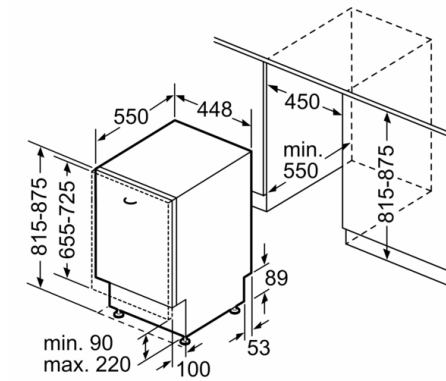

- AquaStop: eine Bosch Garantie bei Wasserschäden – ein Geräteleben lang*
- Glasschutz-Technik
- Salzeinfüllhilfe (Trichter)
- Inkl. Dampfschutz-Blech
- Inkl. Einbauleisten (Edelstahl)

Maße

- Gerätemaße (H x B x T): 81.5 cm x 44.8 cm x 55.0 cm

* Garantiebedingungen finden Sie unter <https://www.bosch-home.com/de/>

**Serie | 4, Vollintegrierter Geschirrspüler, 45
cm
SPV4HL800E**

Maße in mm

▲ Steckdose
() Werte mit Verlängerungssatz

Maße in mm