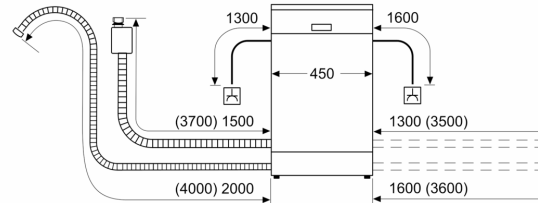

Technische Daten

Energieeffizienzklasse: E
Energieverbrauch des Eco 50°C Programm pro 100 Betriebszyklen:	76 kWh
Anzahl Maßgedecke: 10
Wasserverbrauch: 8.9 l
Programmdauer: 3:40 h
Geräuschwert: 44 dB(A) re 1 pW
Geräusch-Effizienzklasse: B
Bauform: Einbau
Höhe der Arbeitsplatte: 0 mm
Abmessungen des Gerätes: 815 x 448 x 550 mm
Min. Nischenmaße für Installation (H x B x T): 815-875 x 450 x 550 mm
Tiefe bei geöffneter Tür (90°): 1150 mm
Höhenverstellbare Füße: Ja - alle von vorne
Höhenverstellung max.: 60 mm
Verstellbarer Sockel: Horizontal und Vertikal
Nettogewicht: 29.4 kg
Bruttogewicht: 31.2 kg
Anschlusswert: 2400 W
Absicherung: 10 A
Spannung: 220-240 V
Frequenz: 50; 60 Hz
Reparaturindex: 0.0
Länge Anschlusskabel: 175.0 cm
Steckerart: Schuko-/Gardy mit Erdung
Länge Zulaufschlauch: 165 cm
Länge Ablaufschlauch: 205 cm
EAN-Nummer: 4242005421961
Gerätetyp: Vollintegriert

Maße

- Gerätemaße (H x B x T): 81.5 cm x 44.8 cm x 55.0 cm

¹ auf einer Energieeffizienzklassen-Skala von A bis G

²Energieverbrauch kWh/100 Betriebszyklen (im Programm Eco 50 °C)

³ Wasserverbrauch in Liter pro Betriebszyklus (im Programm Eco 50 °C)

⁴ Programmdauer im Programm Eco 50 °C

* Garantiebedingungen finden Sie unter <https://www.bosch-home.com/de/>

**Serie 4, Vollintegrierter
Geschirrspüler, 45 cm
SPV4HKX49E**

Maße in mm

Maße in mm

- ⌚ Steckdose
- () Werte mit Verlängerungssatz