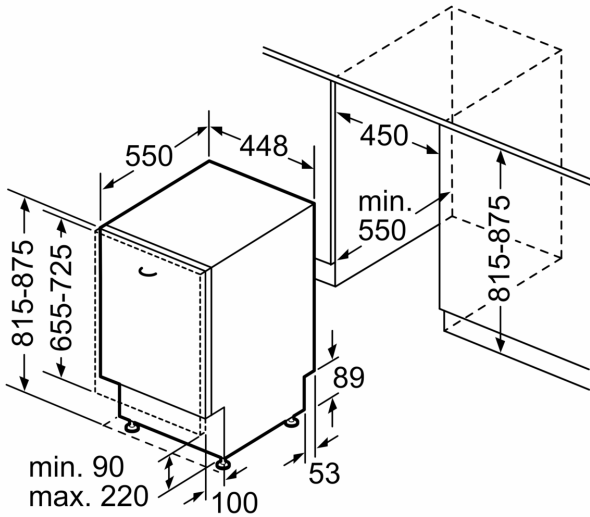

Technische Daten

Energieeffizienzklasse: E
Energieverbrauch des Eco 50°C Programm pro 100 Betriebszyklen:	76 kWh
Anzahl Maßgedecke: 10
Wasserverbrauch: 8.9 l
Programmdauer: 3:40 h
Geräuschwert: 44 dB(A) re 1 pW
Geräusch-Effizienzklasse: B
Bauform: Einbau
Höhe der Arbeitsplatte: 0 mm
Abmessungen des Gerätes: 815 x 448 x 550 mm
Min. Nischenmaße für Installation (H x B x T): 815-875 x 450 x 550 mm
Tiefe bei geöffneter Tür (90°): 1150 mm
Höhenverstellbare Füße: Ja - alle von vorne
Höhenverstellung max.: 60 mm
Verstellbarer Sockel: Horizontal und Vertikal
Nettogewicht: 29.4 kg
Bruttogewicht: 31.2 kg
Anschlusswert: 2400 W
Absicherung: 10 A
Spannung: 220-240 V
Frequenz: 50; 60 Hz
Reparaturindex: 0.0
Länge Anschlusskabel: 175.0 cm
Steckerart: Schuko-/Gardy mit Erdung
Länge Zulaufschlauch: 165 cm
Länge Ablaufschlauch: 205 cm
EAN-Nummer: 4242005421961
Gerätetyp: Vollintegriert

Maße

- Gerätemaße (H x B x T): 81.5 cm x 44.8 cm x 55.0 cm

¹ auf einer Energieeffizienzklassen-Skala von A bis G

²Energieverbrauch kWh/100 Betriebszyklen (im Programm Eco 50 °C)

³ Wasserverbrauch in Liter pro Betriebszyklus (im Programm Eco 50 °C)

⁴ Programmdauer im Programm Eco 50 °C

* Garantiebedingungen finden Sie unter <https://www.bosch-home.com/de/>

**Serie 4, Vollintegrierter
Geschirrspüler, 45 cm
SPV4HKX49E**

Maße in mm

Maße in mm

- ⌚ Steckdose
- () Werte mit Verlängerungssatz