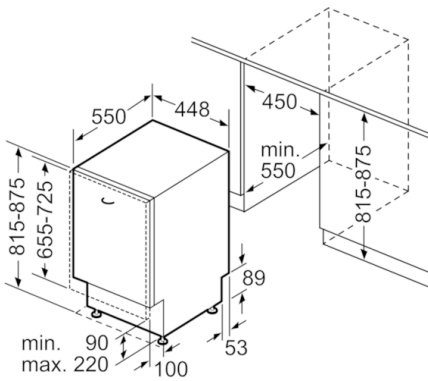

Technische Daten

Wasserverbrauch (l) :	9,5
Bauform :	Eingebaut
Höhe der Arbeitsplatte (mm) :	0
Nischenmaße (H x B x T) (mm) :	815-875 x 450 x 550
Tiefe Produkt bei geöffneter Tür (90°) (mm) :	1150
Höhenverstellbare Füße :	Ja - nur vorne
Höhenverstellung Füße maximal (mm) :	60
Verstellbarer Sockel :	Horizontal und Vertikal
Nettogewicht (kg) :	30,720
Bruttogewicht (kg) :	33,0
Anschlusswert (W) :	2400
Absicherung (A) :	10
Spannung (V) :	220-240
Frequenz (Hz) :	50; 60
Länge Anschlusskabel (cm) :	175
Steckerart :	Schuko-/Gardy.m.Erdung
Länge Zulaufschlauch (cm) :	165
Länge Ablaufschlauch (cm) :	205
EAN-Nummer :	4242002855592
Anzahl Maßgedecke :	10
Energieeffizienzklasse (2010/30/EC) :	A+
Jährlicher Energieverbrauch (kWh/annum) - neu (2010/30/EC) :	237,00
Energieverbrauch (kWh) :	0,84
Leistungsaufnahme im unausgeschalteten Zustand (W) (2010/30/EC) :	0,10
Energieverbrauch im ausgeschalteten Modus (W) - neu (2010/30/EC) :	0,10
Jährlicher Wasserverbrauch (l/annum) - neu (2010/30/EC) :	2660
Trocknungsklasse :	A
Vergleichsprogramm :	Eco
Programmdauer Vergleichsprogramm (min) :	195
Schallleistung (dB(A) re 1 pW) :	48
Art der Installation :	Vollintegrierbar

Sicherheit

- AquaStop: eine Bosch Garantie bei Wasserschäden – ein Geräteleben lang*
- Türverriegelung

Maße

- Gerätemaße (H x B x T): 81,5 cm x 44,8 cm x 55,0 cm

**Serie | 6, Vollintegrierter Geschirrspüler, 45
cm
SPV48M10EU**

Maße in mm

Maße in mm