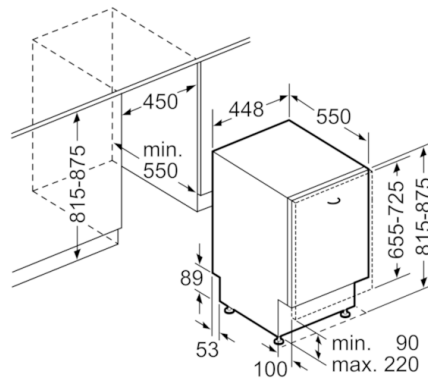

Technische Daten

Wasserverbrauch (l) :	9,5
Bauform :	Eingebaut
Höhe der Arbeitsplatte (mm) :	0
Nischenmaße (H x B x T) (mm) :	815-875 x 450 x 550
Tiefe Produkt bei geöffneter Tür (90°) (mm) :	1150
Höhenverstellbare Füße :	Ja - nur vorne
Höhenverstellung Füße maximal (mm) :	60
Verstellbarer Sockel :	Horizontal und Vertikal
Nettogewicht (kg) :	30,720
Bruttogewicht (kg) :	33,0
Anschlusswert (W) :	2400
Absicherung (A) :	10
Spannung (V) :	220-240
Frequenz (Hz) :	50; 60
Länge Anschlusskabel (cm) :	175
Steckerart :	Schuko-/Gardy.m.Erdung
Länge Zulaufschlauch (cm) :	165
Länge Ablaufschlauch (cm) :	205
EAN-Nummer :	4242002855592
Anzahl Maßgedecke :	10
Energieeffizienzklasse (2010/30/EC) :	A+
Jährlicher Energieverbrauch (kWh/annum) - neu (2010/30/EC) :	237,00
Energieverbrauch (kWh) :	0,84
Leistungsaufnahme im unausgeschalteten Zustand (W) (2010/30/EC) :	0,10
Energieverbrauch im ausgeschalteten Modus (W) - neu (2010/30/EC) :	0,10
Jährlicher Wasserverbrauch (l/annum) - neu (2010/30/EC) :	2660
Trocknungsklasse :	A
Vergleichsprogramm :	Eco
Programmdauer Vergleichsprogramm (min) :	195
Schallleistung (dB(A) re 1 pW) :	48
Art der Installation :	Vollintegrierbar

Sicherheit

- AquaStop: eine Bosch Garantie bei Wasserschäden – ein Geräteleben lang*
- Türverriegelung

Maße

- Gerätemaße (H x B x T): 81,5 cm x 44,8 cm x 55,0 cm

**Serie | 6, Vollintegrierter Geschirrspüler, 45
cm
SPV48M10EU**

Maße in mm

Maße in mm