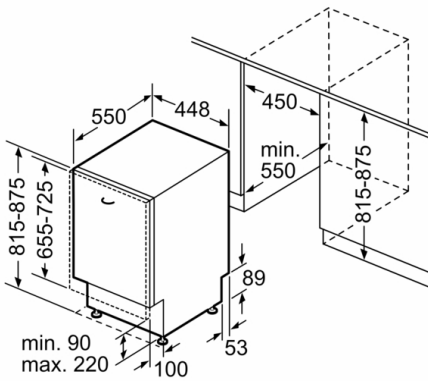

Technische Informationen und Zubehör

- AquaStop: eine Bosch Garantie bei Wasserschäden – ein Geräteleben lang*
- Inkl. Dampfschutz-Blech

Maße

- Gerätemaße (H x B x T): 81.5 cm x 44.8 cm x 55.0 cm

Serie | 4, Vollintegrierter Geschirrspüler, 45 cm
SPV46MX01E

Maße in mm