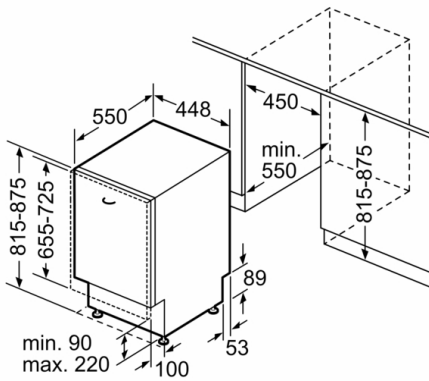

#### **Maße**

- Gerätemaße (H x B x T): 81.5 cm x 44.8 cm x 55.0 cm

**Serie | 4, Vollintegrierter Geschirrspüler, 45  
cm  
SPV46ID00D**

Maße in mm