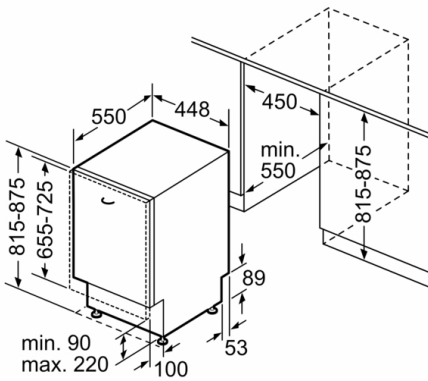

- Vario-Korbsystem
- 3. Korb (nur 60cm) oder VarioSchublade nachrüstbar
- Höhenverstellbarer Oberkorb mit Rackmatic (3-stufig)
- Vario-Besteckkorb im Unterkorb
- DuoPower Sprüharme im Oberkorb

Anzeige und Bedienung

Technische Informationen und Zubehör

- AquaStop: eine Bosch Garantie bei Wasserschäden – ein Geräteleben lang*
- Inkl. Dampfschutz-Blech

Maße

- Gerätemaße (H x B x T): 81.5 cm x 44.8 cm x 55.0 cm

Serie | 4, Vollintegrierter Geschirrspüler, 45 cm
SPV46CX00E

Maße in mm