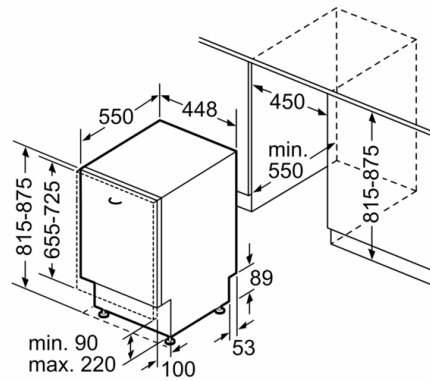

Min. Nischenmaße für Installation (H x B x T): 815-875 x 450 x 550 mm

Tiefe bei geöffneter Tür (90°): 1150 mm

Höhenverstellbare Füße: Ja - alle von vorne

Höhenverstellung max.: 60 mm

Verstellbarer Sockel: Horizontal und Vertikal

## Serie 2, Vollintegrierter Geschirrspüler, 45 cm SPV2XM01E

Maße in mm

▲ Steckdose  
( ) Werte mit Verlängerungssatz

Maße in mm