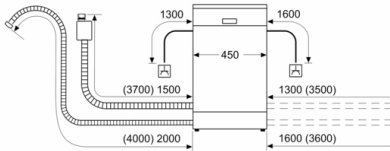

Serie 2, Vollintegrierter Geschirrspüler, 45 cm SPV2XM01E

Maße in mm

▲ Steckdose
( ) Werte mit Verlängerungssatz