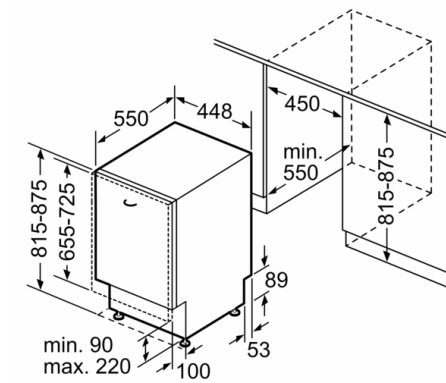

Nischenmaße (H x B x T): 815-875 x 450 x 550 mm

Approbationszertifikate: CE, VDE

Tiefe bei geöffneter Tür (90°): 1150 mm

Höhenverstellbare Füße: Ja - alle von vorne

Höhenverstellung max.: 60 mm

Verstellbarer Sockel: Horizontal und Vertikal

Anzeige und Bedienung

- Home Connect-fähig über WLAN
- Bedienung von oben
- Klartext-Beschriftung (englisch)
- InfoLight rot
- Startzeitvorwahl: 3, 6 oder 9 Stunden

Technische Informationen und Zubehör

- AquaStop: eine Bosch Garantie bei Wasserschäden – ein Geräteleben lang*
- Glasschutz-Technik
- Salzeinfüllhilfe (Trichter)
- Inkl. Dampfschutz-Blech
- Gerätemaße (H x B x T): 81.5 cm x 44.8 cm x 55.0 cm

* Garantiebedingungen finden Sie unter <https://www.bosch-home.com/de/>

**Serie | 2, Vollintegrierter Geschirrspüler, 45
cm
SPV2IKX10E**

Maße in mm

▲ Steckdose
() Werte mit Verlängerungssatz

Maße in mm