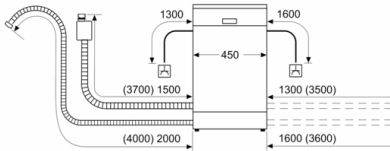

Anzeige und Bedienung

- Home Connect-fähig über WLAN
- Bedienung von oben
- Klartext-Beschriftung (englisch)
- InfoLight rot
- Startzeitvorwahl: 3, 6 oder 9 Stunden

Technische Informationen und Zubehör

- AquaStop: eine Bosch Garantie bei Wasserschäden – ein Geräteleben lang*
- Glasschutz-Technik
- Salzeinfüllhilfe (Trichter)
- Inkl. Dampfschutz-Blech
- Gerätemaße (H x B x T): 81.5 cm x 44.8 cm x 55.0 cm

* Garantiebedingungen finden Sie unter <https://www.bosch-home.com/de/>

**Serie | 2, Vollintegrierter Geschirrspüler, 45
cm
SPV2IKX10E**

Maße in mm

▲ Steckdose
() Werte mit Verlängerungssatz

Maße in mm