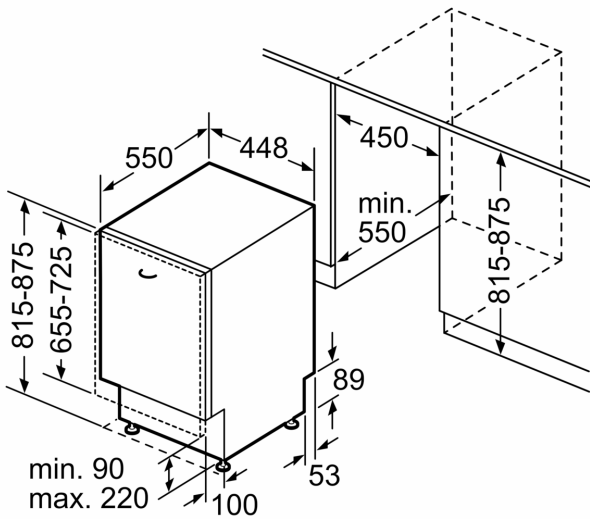

**Technische Daten**

Energieeffizienzklasse:	..... E
Energieverbrauch des Eco 50°C Programm pro 100 Betriebszyklen:	76 kWh
Anzahl Maßgedecke:	..... 10
Wasserverbrauch:	..... 9.5 l
Programmdauer:	..... 3:40 h
Geräuschwert:	..... 46 dB(A) re 1 pW
Geräusch-Effizienzklasse:	..... C
Bauform:	..... Einbau
Höhe der Arbeitsplatte:	..... 0 mm
Abmessungen des Gerätes:	..... 815 x 448 x 550 mm
Min. Nischenmaße für Installation (H x B x T):	... 815-875 x 450 x 550 mm
Tiefe bei geöffneter Tür (90°):	..... 1150 mm
Höhenverstellbare Füße:	..... Ja - alle von vorne
Höhenverstellung max.:	..... 60 mm
Verstellbarer Sockel:	..... Horizontal und Vertikal
Nettogewicht:	..... 28.2 kg
Bruttogewicht:	..... 30.1 kg
Anschlusswert:	..... 2400 W
Absicherung:	..... 10 A
Spannung:	..... 220-240 V
Frequenz:	..... 50; 60 Hz
Länge Anschlusskabel:	..... 175.0 cm
Steckerart:	..... Schuko-/Gardy mit Erdung
Länge Zulaufschlauch:	..... 165 cm
Länge Ablaufschlauch:	..... 205 cm
EAN-Nummer:	..... 4242005415922
Gerätetyp:	..... Vollintegriert

#### Maße

- Gerätemaße (H x B x T): 81.5 cm x 44.8 cm x 55.0 cm

<sup>1</sup> auf einer Energieeffizienzklassen-Skala von A bis G

<sup>2</sup>Energieverbrauch kWh/100 Betriebszyklen (im Programm Eco 50 °C)

**Serie 2, Vollintegrierter  
Geschirrspüler, 45 cm  
SPV2HMX42E**

Maße in mm

Maße in mm

- ⌚ Steckdose
- ( ) Werte mit Verlängerungssatz