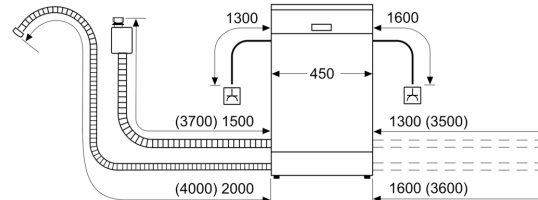

#### Maße

- Gerätemaße (H x B x T): 81.5 cm x 44.8 cm x 55.0 cm

<sup>1</sup> auf einer Energieeffizienzklassen-Skala von A bis G

<sup>2</sup>Energieverbrauch kWh/100 Betriebszyklen (im Programm Eco 50 °C)

**Serie 2, Vollintegrierter  
Geschirrspüler, 45 cm  
SPV2HMX42E**

Maße in mm

Maße in mm

- ⌚ Steckdose
- ( ) Werte mit Verlängerungssatz