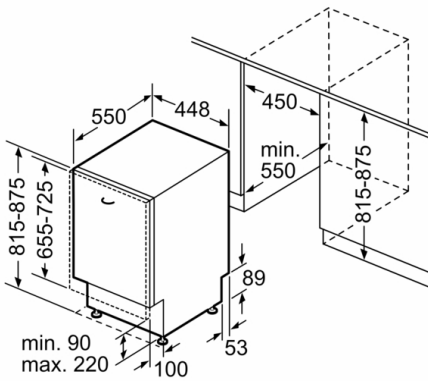

Technische Daten

Energieeffizienzklasse: F
 Energieverbrauch des eco-Programms pro 100 Betriebszyklen:
 78 kWh
 Höchste Anzahl von Maßgedecken: 9
 Wasserverbrauch in Litern im eco-Programm pro Betriebszyklus:
 8,5 l
 Programmdauer: 3:15 h
 Luftschallemissionen: 48 dB
 Luftschallemissionsklasse: C
 Bauform: Eingebaut
 Höhe der Arbeitsplatte: 0 mm
 Abmessungen des Gerätes: 815 x 448 x 550 mm
 Nischenmaße (H x B x T): 815-875 x 450 x 550 mm
 Approbationszertifikate: CE, VDE
 Tiefe bei geöffneter Tür (90°): 1150 mm
 Höhenverstellbare Füße: Ja - von vorne
 Höhenverstellung max.: 60 mm
 Verstellbarer Sockel: Horizontal und Vertikal
 Nettogewicht: 29,220 kg
 Bruttogewicht: 31,0 kg
 Anschlusswert: 2400 W
 Absicherung: 10 A
 Spannung: 220-240 V
 Frequenz: 50; 60 Hz
 Länge Anschlusskabel: 175 cm
 Steckerart: Schuko-/Gardy.m.Erdung
 Länge Zulaufschlauch: 165 cm
 Länge Ablaufschlauch: 205 cm
 EAN-Nummer: 4242005061365
 Art der Installation: Vollintegrierbar

Technische Informationen und Zubehör

- AquaStop: eine Bosch Garantie bei Wasserschäden – ein Geräteleben lang*
- Inkl. Dampfschutz-Blech

Maße

- Gerätemaße (H x B x T): 81.5 cm x 44.8 cm x 55.0 cm

Serie | 2, Vollintegrierter Geschirrspüler, 45 cm
SPV24CX00E

Maße in mm