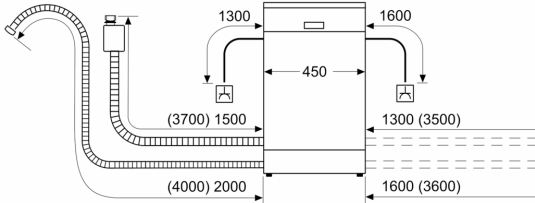

Technische Daten

Energieeffizienzklasse:C
Energieverbrauch des Eco 50°C Programm pro 100 Betriebszyklen:	59 kWh
Anzahl Maßgedecke: 10
Wasserverbrauch: 8.9 l
Programmdauer: 3:15 h
Geräuschwert: 42 dB(A) re 1 pW
Geräusch-Effizienzklasse: B
Bauform: Einbau
Höhe der Arbeitsplatte: 0 mm
Abmessungen des Gerätes: 815 x 448 x 573 mm
Min. Nischenmaße für Installation (H x B x T):	... 815-875 x 450 x 550 mm
Tiefe bei geöffneter Tür (90°): 1150 mm
Höhenverstellbare Füße: Ja - alle von vorne
Höhenverstellung max.: 60 mm
Verstellbarer Sockel: Horizontal und Vertikal
Nettogewicht: 38.8 kg
Bruttogewicht: 40.6 kg
Anschlusswert: 2400 W
Absicherung: 10 A
Spannung: 220-240 V
Frequenz: 50; 60 Hz
Länge Anschlusskabel: 175.0 cm
Steckerart: Schuko-/Gardy mit Erdung
Länge Zulaufschlauch: 165 cm
Länge Ablaufschlauch: 205 cm
EAN-Nummer: 4242005388417
Gerätetyp: Unterbaufähig

Maße

- Gerätemaße (H x B x T): 81.5 cm x 44.8 cm x 57.3 cm

¹ auf einer Energieeffizienzklassen-Skala von A bis G

²Energieverbrauch kWh/100 Betriebszyklen (im Programm Eco 50 °C)

³ Wasserverbrauch in Liter pro Betriebszyklus (im Programm Eco 50 °C)

⁴ Programmdauer im Programm Eco 50 °C

* Garantiebedingungen finden Sie unter <https://www.bosch-home.com/de/>

**Serie 6, Unterbau-Geschirrspüler, 45
cm, Edelstahl
SPU6ZMS29E**

Maße in mm

⚡ Steckdose
() Werte mit Verlängerungssatz