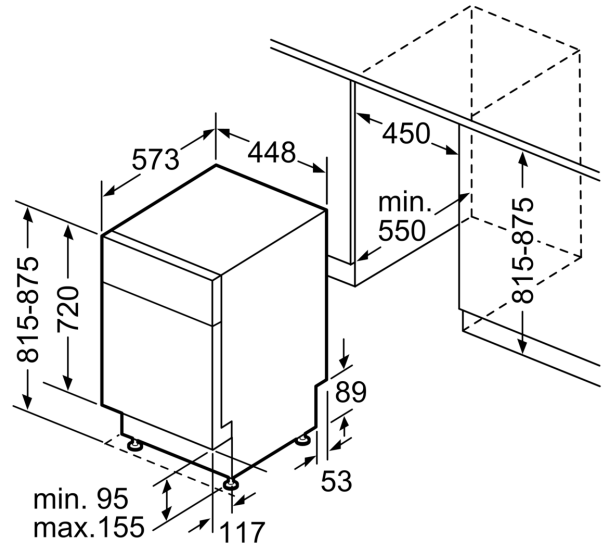

Technische Daten

Energieeffizienzklasse:C
Energieverbrauch des Eco 50°C Programm pro 100 Betriebszyklen:	59 kWh
Anzahl Maßgedecke: 10
Wasserverbrauch: 8.9 l
Programmdauer: 3:15 h
Geräuschwert: 42 dB(A) re 1 pW
Geräusch-Effizienzklasse: B
Bauform: Einbau
Höhe der Arbeitsplatte: 0 mm
Abmessungen des Gerätes: 815 x 448 x 573 mm
Min. Nischenmaße für Installation (H x B x T):	... 815-875 x 450 x 550 mm
Tiefe bei geöffneter Tür (90°): 1150 mm
Höhenverstellbare Füße: Ja - alle von vorne
Höhenverstellung max.: 60 mm
Verstellbarer Sockel: Horizontal und Vertikal
Nettogewicht: 38.8 kg
Bruttogewicht: 40.6 kg
Anschlusswert: 2400 W
Absicherung: 10 A
Spannung: 220-240 V
Frequenz: 50; 60 Hz
Länge Anschlusskabel: 175.0 cm
Steckerart: Schuko-/Gardy mit Erdung
Länge Zulaufschlauch: 165 cm
Länge Ablaufschlauch: 205 cm
EAN-Nummer: 4242005388417
Gerätetyp: Unterbaufähig

Maße

- Gerätemaße (H x B x T): 81.5 cm x 44.8 cm x 57.3 cm

¹ auf einer Energieeffizienzklassen-Skala von A bis G

²Energieverbrauch kWh/100 Betriebszyklen (im Programm Eco 50 °C)

³ Wasserverbrauch in Liter pro Betriebszyklus (im Programm Eco 50 °C)

Maße in mm