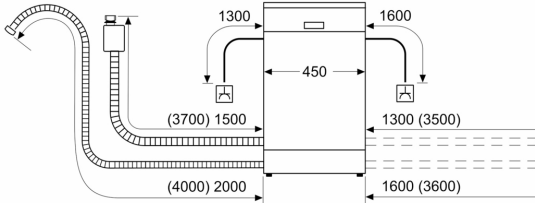

**Serie 4, Unterbau-Geschirrspüler, 45
cm, Gebürsteter Stahl
SPU4HMS10E**

Maße in mm

⏏ Steckdose
( ) Werte mit Verlängerungssatz