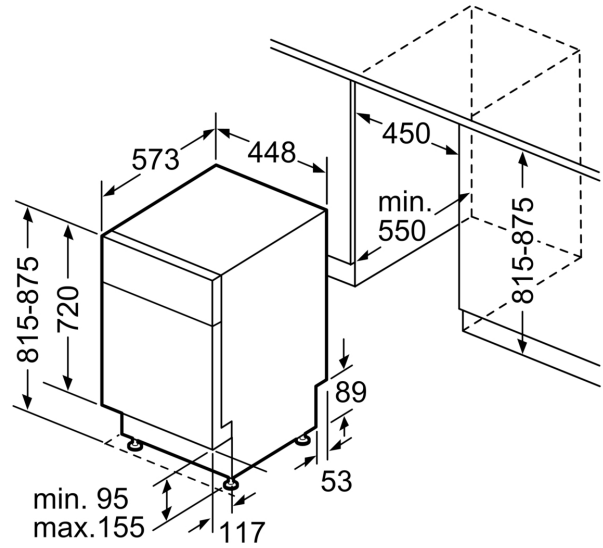

Energieeffizienzklasse:	E
Energieverbrauch des Eco 50°C Programm pro 100 Betriebszyklen: 76 kWh	
Anzahl Maßgedecke:	10
Wasserverbrauch in Litern im Eco 50°C Programm pro Betriebszyklus (EU 2017/1369):	9.5 l
Programmdauer:	3:40 h
Geräuschwert:	44 dB(A) re 1pW
Geräusch-Effizienzklasse:	B
Bauform:	Einbau
Höhe der Arbeitsplatte:	0 mm
Abmessungen des Gerätes (H x B x T):	815 x 448 x 573 mm
Nischenmaße für Installation (H x B x T):	815-875 x 450 x 550 mm
Tiefe bei geöffneter Tür (90°):	1155 mm
Höhenverstellbare Füße:	Ja - alle von vorne
Höhenverstellung max.:	60 mm
Verstellbarer Sockel:	Horizontal und Vertikal
Nettogewicht:	30.3 kg
Bruttogewicht:	32.2 kg
Anschlusswert:	2400 W
Absicherung:	10 A
Spannung:	220-240 V
Frequenz:	50; 60 Hz
Länge Anschlusskabel:	175.0 cm
Steckerart:	Schuko-/Gardy mit Erdung
Länge Zulaufschlauch:	165 cm
Länge Ablaufschlauch:	205 cm
EAN-Nummer:	4242005479399
Gerätetyp:	Unterbaufähig

- Salzeinfüllhilfe (Trichter)
- Inkl. Dampfschutz für die Arbeitsplatte

Maße

- Gerätemaße (H x B x T): 81.5 cm x 44.8 cm x 57.3 cm

¹ auf einer Energieeffizienzklassen-Skala von A bis G

²Energieverbrauch kWh/100 Betriebszyklen (im Programm Eco 50 °C)

Maße in mm

⏏ Steckdose
() Werte mit Verlängerungssatz

Maße in mm