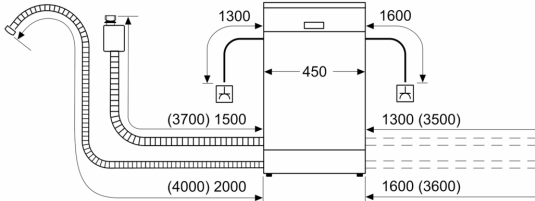

**Serie 2, Unterbau-Geschirrspüler, 45
cm, Edelstahl
SPU2HMS42E**

Maße in mm

⌚ Steckdose
( ) Werte mit Verlängerungssatz