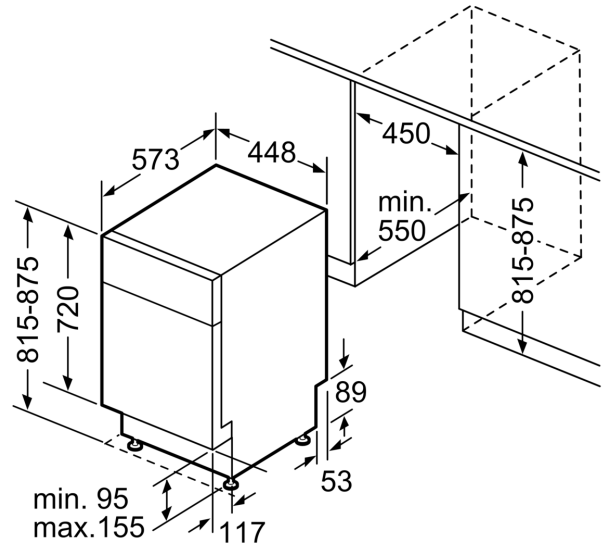

Technische Daten

Energieeffizienzklasse: E
Energieverbrauch des Eco 50°C Programm pro 100 Betriebszyklen:	76 kWh
Anzahl Maßgedecke: 10
Wasserverbrauch: 9.5 l
Programmdauer: 3:40 h
Geräuschwert: 46 dB(A) re 1 pW
Geräusch-Effizienzklasse: C
Bauform: Einbau
Höhe der Arbeitsplatte: 0 mm
Abmessungen des Gerätes: 815 x 448 x 573 mm
Min. Nischenmaße für Installation (H x B x T):	... 815-875 x 450 x 550 mm
Tiefe bei geöffneter Tür (90°): 1150 mm
Höhenverstellbare Füße: Ja - alle von vorne
Höhenverstellung max.: 60 mm
Verstellbarer Sockel: Horizontal und Vertikal
Nettogewicht: 29.4 kg
Bruttogewicht: 31.2 kg
Anschlusswert: 2400 W
Absicherung: 10 A
Spannung: 220-240 V
Frequenz: 50; 60 Hz
Länge Anschlusskabel: 175.0 cm
Steckerart: Schuko-/Gardy mit Erdung
Länge Zulaufschlauch: 165 cm
Länge Ablaufschlauch: 205 cm
EAN-Nummer: 4242005416011
Gerätetyp: Unterbaufähig

- Inkl. Dampfschutz für die Arbeitsplatte

Maße

- Gerätemaße (H x B x T): 81.5 cm x 44.8 cm x 57.3 cm

¹ auf einer Energieeffizienzklassen-Skala von A bis G

²Energieverbrauch kWh/100 Betriebszyklen (im Programm Eco 50 °C)

Maße in mm

⌚ Steckdose
() Werte mit Verlängerungssatz

Maße in mm