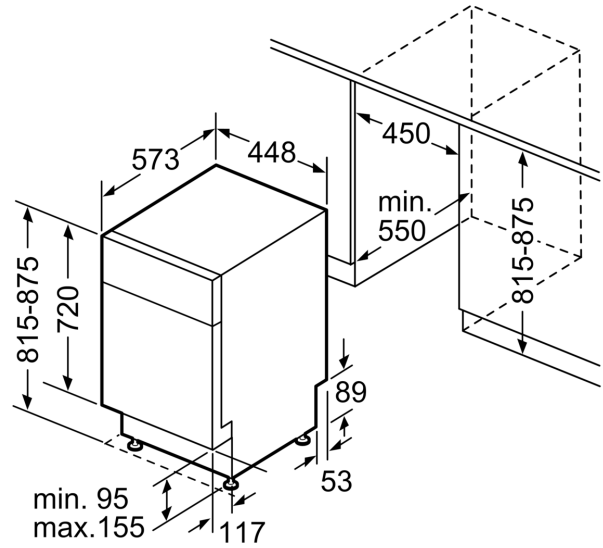

Technische Daten

Energieeffizienzklasse:	E
Energieverbrauch des Eco 50°C Programm pro 100 Betriebszyklen:76 kWh	
Anzahl Maßgedecke:	10
Wasserverbrauch:	8.9 l
Programmdauer:	3:40 h
Geräuschwert:	46 dB(A) re 1 pW
Geräusch-Effizienzklasse:	C
Bauform:	Einbau
Höhe der Arbeitsplatte:	0 mm
Abmessungen des Gerätes:	815 x 448 x 573 mm
Min. Nischenmaße für Installation (H x B x T): ...	815-875 x 450 x 550 mm
Tiefe bei geöffneter Tür (90°):	1150 mm
Höhenverstellbare Füße:	Ja - alle von vorne
Höhenverstellung max.:	60 mm
Verstellbarer Sockel:	Horizontal und Vertikal
Nettogewicht:	28.1 kg
Bruttogewicht:	29.9 kg
Anschlusswert:	2400 W
Absicherung:	10 A
Spannung:	220-240 V
Frequenz:	50; 60 Hz
Länge Anschlusskabel:	175.0 cm
Steckerart:	Schuko-/Gardy mit Erdung
Länge Zulaufschlauch:	165 cm
Länge Ablaufschlauch:	205 cm
EAN-Nummer:	4242005416004
Gerätetyp:	Unterbaufähig

Maße

- Gerätemaße (H x B x T): 81.5 cm x 44.8 cm x 57.3 cm

¹ auf einer Energieeffizienzklassen-Skala von A bis G

²Energieverbrauch kWh/100 Betriebszyklen (im Programm Eco 50
°C)

³ Wasserverbrauch in Liter pro Betriebszyklus (im Programm Eco 50)

Serie 2, Unterbau-Geschirrspüler, 45 cm, Edelstahl SPU2HKS42E

Maße in mm

⌘ Steckdose
() Werte mit Verlängerungssatz

Maße in mm