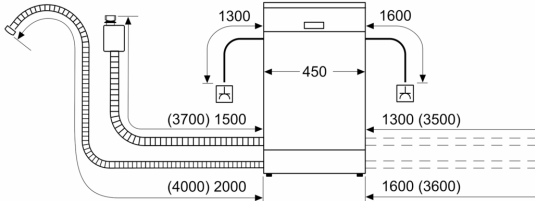

Technische Daten

Energieeffizienzklasse:	E
Energieverbrauch des Eco 50°C Programm pro 100 Betriebszyklen:76 kWh	
Anzahl Maßgedecke:	10
Wasserverbrauch:	8.9 l
Programmdauer:	3:40 h
Geräuschwert:	46 dB(A) re 1 pW
Geräusch-Effizienzklasse:	C
Bauform:	Einbau
Höhe der Arbeitsplatte:	0 mm
Abmessungen des Gerätes:	815 x 448 x 573 mm
Min. Nischenmaße für Installation (H x B x T): ...	815-875 x 450 x 550 mm
Tiefe bei geöffneter Tür (90°):	1150 mm
Höhenverstellbare Füße:	Ja - alle von vorne
Höhenverstellung max.:	60 mm
Verstellbarer Sockel:	Horizontal und Vertikal
Nettogewicht:	28.1 kg
Bruttogewicht:	29.9 kg
Anschlusswert:	2400 W
Absicherung:	10 A
Spannung:	220-240 V
Frequenz:	50; 60 Hz
Länge Anschlusskabel:	175.0 cm
Steckerart:	Schuko-/Gardy mit Erdung
Länge Zulaufschlauch:	165 cm
Länge Ablaufschlauch:	205 cm
EAN-Nummer:	4242005416004
Gerätetyp:	Unterbaufähig

Maße

- Gerätemaße (H x B x T): 81.5 cm x 44.8 cm x 57.3 cm

¹ auf einer Energieeffizienzklassen-Skala von A bis G

²Energieverbrauch kWh/100 Betriebszyklen (im Programm Eco 50
°C)

³ Wasserverbrauch in Liter pro Betriebszyklus (im Programm Eco 50)

Serie 2, Unterbau-Geschirrspüler, 45 cm, Edelstahl SPU2HKS42E

Maße in mm

⌘ Steckdose
() Werte mit Verlängerungssatz

Maße in mm