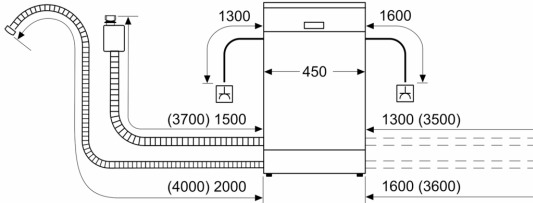

Maße

- Gerätemaße (H x B x T): 84.5 cm x 45.0 cm x 60.0 cm

¹ auf einer Energieeffizienzklassen-Skala von A bis G

²Energieverbrauch kWh/100 Betriebszyklen (im Programm Eco 50 °C)

³ Wasserverbrauch in Liter pro Betriebszyklus (im Programm Eco 50 °C)

⁴ Programmdauer im Programm Eco 50 °C

* Garantiebedingungen finden Sie unter <https://www.bosch-home.com/de/>

Serie 6, Freistehender Geschirrspüler, 45 cm, Weiß SPS6ZMW29E

Maße in mm

⏏ Steckdose

() Werte mit Verlängerungssatz