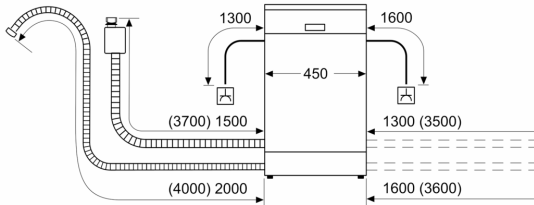

**Serie 6, Freistehender
Geschirrspüler, 45 cm, Silver Inox
SPS6YMI14E**

Maße in mm

⏏ Steckdose
( ) Werte mit Verlängerungssatz