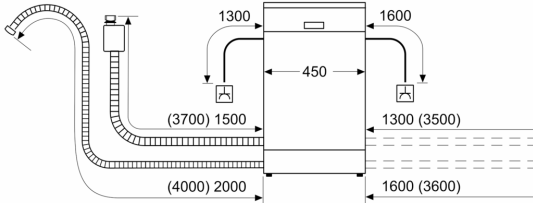

Technische Daten

Energieeffizienzklasse:C
Energieverbrauch des Eco 50°C Programm pro 100 Betriebszyklen:	59 kWh
Anzahl Maßgedecke: 10
Wasserverbrauch: 8.9 l
Programmdauer: 3:15 h
Geräuschwert: 44 dB(A) re 1 pW
Geräusch-Effizienzklasse: B
Bauform: Freistehend
Höhe der Arbeitsplatte: 30 mm
Abmessungen des Gerätes: 845 x 450 x 600 mm
Tiefe bei geöffneter Tür (90°): 1155 mm
Höhenverstellbare Füße: Ja - alle
Höhenverstellung max.: 20 mm
Verstellbarer Sockel: Nein
Nettogewicht: 42.8 kg
Bruttogewicht: 44.1 kg
Anschlusswert: 2400 W
Absicherung: 10 A
Spannung: 220-240 V
Frequenz: 50; 60 Hz
Länge Anschlusskabel: 175.0 cm
Steckerart: Schuko-/Gardy mit Erdung
Länge Zulaufschlauch: 165 cm
Länge Ablaufschlauch: 205 cm
EAN-Nummer: 4242005388370
Gerätetyp: Freistehend mit Unterbaumöglichkeit

Maße

- Gerätemaße (H x B x T): 84.5 cm x 45.0 cm x 60.0 cm

¹ auf einer Energieeffizienzklassen-Skala von A bis G

²Energieverbrauch kWh/100 Betriebszyklen (im Programm Eco 50 °C)

³ Wasserverbrauch in Liter pro Betriebszyklus (im Programm Eco 50 °C)

⁴ Programmdauer im Programm Eco 50 °C

* Garantiebedingungen finden Sie unter <https://www.bosch-home.com/de/>

Serie 6, Freistehender Geschirrspüler, 45 cm, Weiß SPS6EMW17E

Maße in mm

⏏ Steckdose

() Werte mit Verlängerungssatz