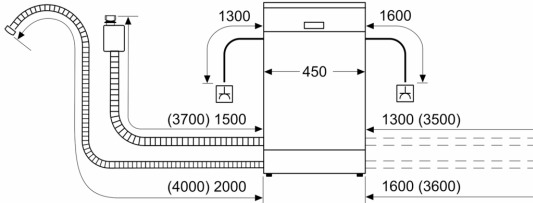

Technische Daten

Energieeffizienzklasse:	E
Energieverbrauch des Eco 50°C Programm pro 100 Betriebszyklen:76 kWh	
Anzahl Maßgedecke:	10
Wasserverbrauch:	9.5 l
Programmdauer:	3:40 h
Geräuschwert:	44 dB(A) re 1 pW
Geräusch-Effizienzklasse:	B
Bauform:	Freistehend
Höhe der Arbeitsplatte:	30 mm
Abmessungen des Gerätes:	845 x 450 x 600 mm
Tiefe bei geöffneter Tür (90°):	1155 mm
Höhenverstellbare Füße:	Ja - alle
Höhenverstellung max.:	20 mm
Verstellbarer Sockel:	Nein
Nettogewicht:	40.9 kg
Bruttogewicht:	42.2 kg
Anschlusswert:	2400 W
Absicherung:	10 A
Spannung:	220-240 V
Frequenz:	50; 60 Hz
Länge Anschlusskabel:	175.0 cm
Steckerart:	Schuko-/Gardy mit Erdung
Länge Zulaufschlauch:	165 cm
Länge Ablaufschlauch:	205 cm
EAN-Nummer:	4242005421817
Gerätetyp:	Freistehend mit Unterbaumöglichkeit

- AquaStop: eine Bosch Garantie bei Wasserschäden – ein Geräteleben lang*
- Tastensperre
- Glasschutz-Technik
- Salzeinfüllhilfe (Trichter)

Maße

- Gerätemaße (H x B x T): 84.5 cm x 45.0 cm x 60.0 cm

¹ auf einer Energieeffizienzklassen-Skala von A bis G

Serie 4, Freistehender Geschirrspüler, 45 cm, Silver Inox SPS4HMI49E

Maße in mm

⚡ Steckdose
() Werte mit Verlängerungssatz