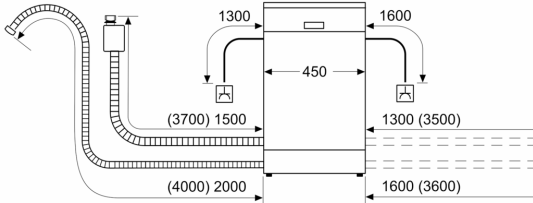

Technische Daten

Energieeffizienzklasse:	E
Energieverbrauch des Eco 50°C Programm pro 100 Betriebszyklen:76 kWh	
Anzahl Maßgedecke:	10
Wasserverbrauch:	8.9 l
Programmdauer:	3:40 h
Geräuschwert:	44 dB(A) re 1 pW
Geräusch-Effizienzklasse:	B
Bauform:	Freistehend
Höhe der Arbeitsplatte:	30 mm
Abmessungen des Gerätes:	845 x 450 x 600 mm
Tiefe bei geöffneter Tür (90°):	1155 mm
Höhenverstellbare Füße:	Ja - alle
Höhenverstellung max.:	20 mm
Verstellbarer Sockel:	Nein
Nettogewicht:	40.5 kg
Bruttogewicht:	41.9 kg
Anschlusswert:	2400 W
Absicherung:	10 A
Spannung:	220-240 V
Frequenz:	50; 60 Hz
Reparaturindex:	8.8
Länge Anschlusskabel:	175.0 cm
Steckerart:	Schuko-/Gardy mit Erdung
Länge Zulaufschlauch:	165 cm
Länge Ablaufschlauch:	205 cm
EAN-Nummer:	4242005371242
Gerätetyp:	Freistehend mit Unterbaumöglichkeit

Maße

- Gerätegröße (H x B x T): 84.5 cm x 45.0 cm x 60.0 cm

¹ auf einer Energieeffizienzklassen-Skala von A bis G

²Energieverbrauch kWh/100 Betriebszyklen (im Programm Eco 50 °C)

³ Wasserverbrauch in Liter pro Betriebszyklus (im Programm Eco 50 °C)

⁴ Programmdauer im Programm Eco 50 °C

* Garantiebedingungen finden Sie unter <https://www.bosch-home.com/de/>

Serie 4, Freistehender Geschirrspüler, 45 cm, Weiß SPS4HKW49E

Maße in mm

⚡ Steckdose
() Werte mit Verlängerungssatz