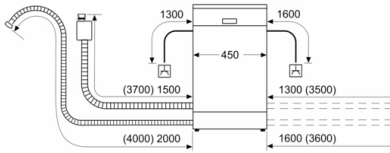

**Serie | 4, Freistehender Geschirrspüler, 45
cm, Weiß
SPS46IW07E**

Maße in mm

⚡ Steckdose
( ) Werte mit Verlängerungssatz