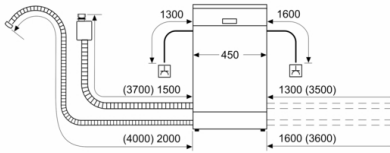

### Maße

- Gerätegröße (H x B x T): 84.5 cm x 45.0 cm x 60.0 cm

**Serie | 2, Freistehender Geschirrspüler, 45  
cm, Weiß  
SPS40F22EU**

Maße in mm

⚡ Steckdose  
( ) Werte mit Verlängerungssatz