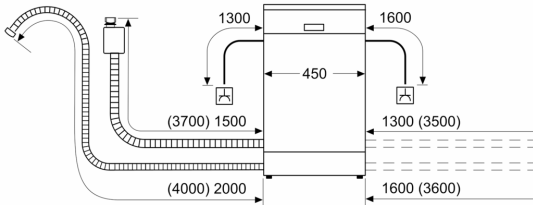

Energieeffizienzklasse: E
 Energieverbrauch des Eco 50°C Programm pro 100 Betriebszyklen: 76 kWh
 Anzahl Maßgedecke: 10
 Wasserverbrauch: 9.5 l
 Programmdauer: 3:40 h
 Geräuschwert: 46 dB(A) re 1 pW
 Geräusch-Effizienzklasse: C
 Bauform: Freistehend
 Höhe der Arbeitsplatte: 30 mm
 Abmessungen des Gerätes: 845 x 450 x 600 mm
 Tiefe bei geöffneter Tür (90°): 1155 mm
 Höhenverstellbare Füße: Ja - alle
 Höhenverstellung max.: 20 mm
 Verstellbarer Sockel: Nein
 Nettogewicht: 39.1 kg
 Bruttogewicht: 40.5 kg
 Anschlusswert: 2400 W
 Absicherung: 10 A
 Spannung: 220-240 V
 Frequenz: 50; 60 Hz
 Länge Anschlusskabel: 175.0 cm
 Steckerart: Schuko-/Gardy mit Erdung
 Länge Zulaufschlauch: 165 cm
 Länge Ablaufschlauch: 205 cm
 EAN-Nummer: 4242005415960
 Gerätetyp: Freistehend mit Unterbaumöglichkeit

- AquaStop: eine Bosch Garantie bei Wasserschäden – ein Geräteleben lang*
- Tastensperre
- Glasschutz-Technik
- Salzeinfüllhilfe (Trichter)

Maße

- Gerätemaße (H x B x T): 84.5 cm x 45.0 cm x 60.0 cm

¹ auf einer Energieeffizienzklassen-Skala von A bis G

Serie 2, Freistehender Geschirrspüler, 45 cm, Silver Inox SPS2HMI42E

Maße in mm

⏏ Steckdose
() Werte mit Verlängerungssatz